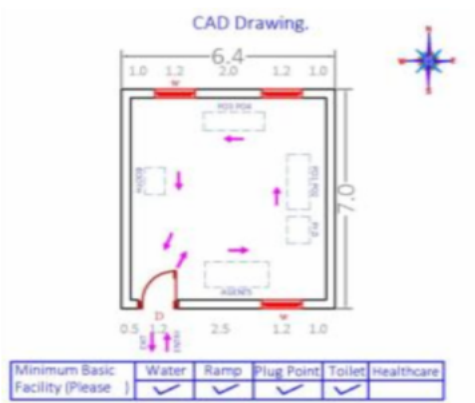

Cad View

Key MAP View