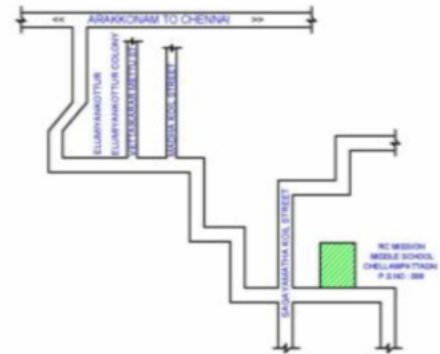

Cad View

Key MAP View