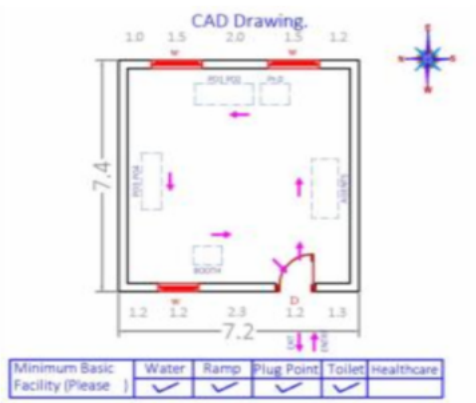

கையொப்பம்

Nazri Naksha

Google Map View

Polling Station Building Front View

Polling Station Front View

Cad View

Key MAP View

சட்டமன்றத் தொகுதியின் எண் மற்றும் பெயர் : 29-ஸ்ரீபெரும்புதூர்  
பிரிவு எண் மற்றும் பெயர் 1-ஸ்ரீபெரும்புதூர் (பே), வார்டு 1 பாலாஜி நகர்&சந்தோஷ் நகர்