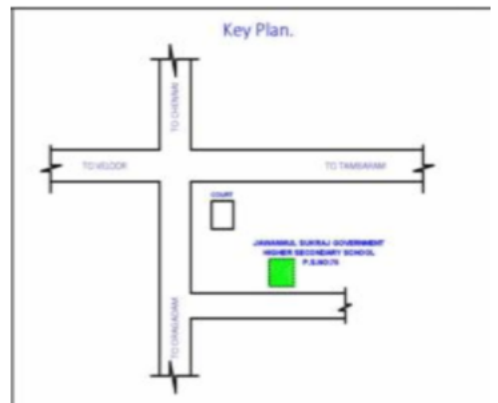

கையொப்பம்

Nazri Naksha

Google Map View

Polling Station Building Front View

Polling Station Front View

Cad View

Key MAP View

சட்டமன்றத் தொகுதியின் எண் மற்றும் பெயர் : 29-ஸ்ரீபெரும்புதூர்  
பிரிவு எண் மற்றும் பெயர் 1-ஸ்ரீபெரும்புதூர் (பே), வார்டு 1 பாலாஜி நகர்&சந்தோஷ் நகர்