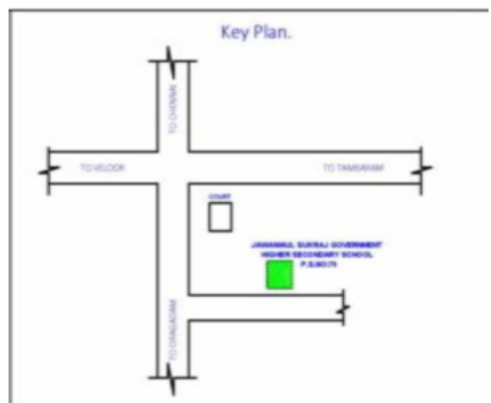

Google Map View

Polling Station Building Front View

Polling Station Front View

Cad View

Key MAP View

சட்டமன்றத் தொகுதியின் எண் மற்றும் பெயர் : 29-ஸ்ரீபெரும்புதூர்  
பிரிவு எண் மற்றும் பெயர் 1-ஸ்ரீபெரும்புதூர் (பே), வார்டு1 கருக்குதெரு