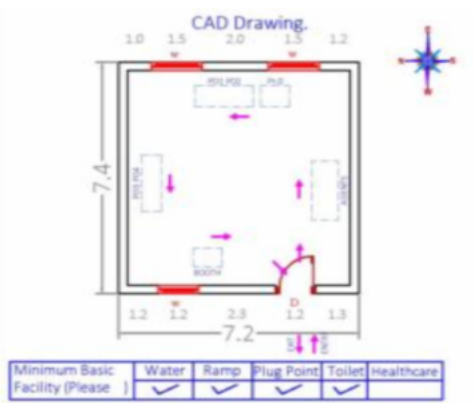

Google Map View

Polling Station Building Front View

Polling Station Front View

Cad View

Key MAP View

சட்டமன்றத் தொகுதியின் எண் மற்றும் பெயர் : 29-ஸ்ரீபெரும்புதூர்  
பிரிவு எண் மற்றும் பெயர் 1-ஸ்ரீபெரும்புதூர் (பே), வார்டு1 கருக்குதெரு