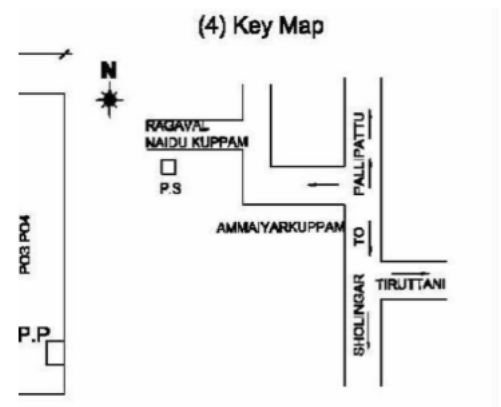

Key MAP View