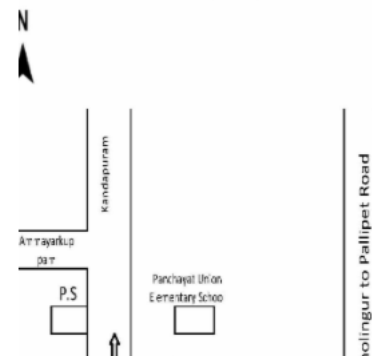

**Google Map View**

**Polling Station Building Front View**

**Polling Station Front View**

**Cad View**

(3) CAD DRAWING

**Key MAP View**

(4) Key Map

சட்டமன்றத் தொகுதியின் எண் மற்றும் பெயர் : 3-திருத்தணி  
பிரிவு எண் மற்றும் பெயர் 1-அம்மையார்குப்பம் (ஊ), சரவணன் தெரு (வார்டு3)