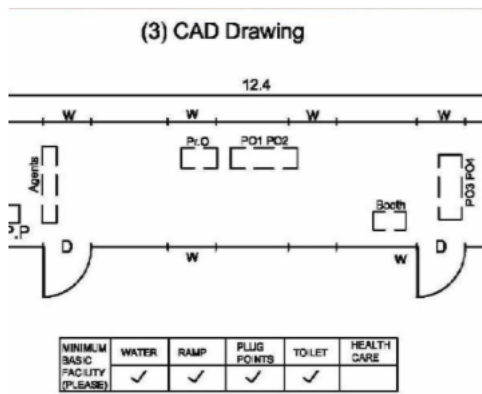

Cad View

Key MAP View