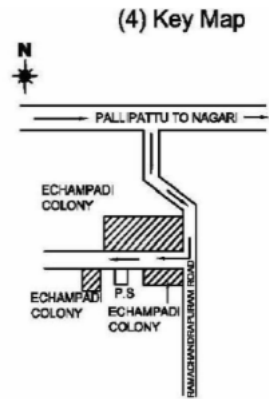

Cad View

Key MAP View