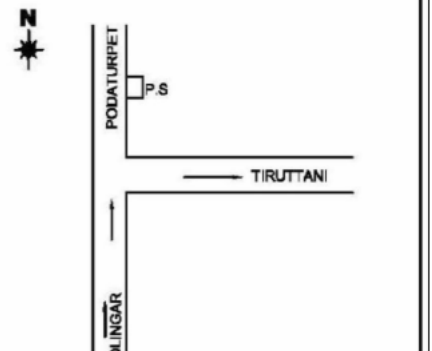

Google Map View

Polling Station Building Front View

Polling Station Front View

Cad View

Key MAP View

(4) Key Map

சட்டமன்றத் தொகுதியின் எண் மற்றும் பெயர் : 3-திருத்தணி  
பிரிவு எண் மற்றும் பெயர் 1-அம்மையார்குப்பம் (ஊ), காமராஜர்நகர்(வார்டு-8)