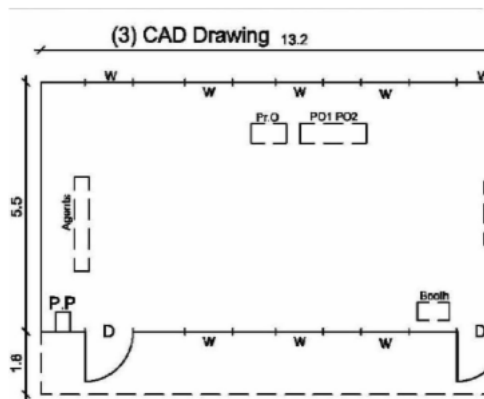

Google Map View

Polling Station Building Front View

Polling Station Front View

Cad View

Key MAP View

(4) Key Map

சட்டமன்றத் தொகுதியின் எண் மற்றும் பெயர் : 3-திருத்தணி  
பிரிவு எண் மற்றும் பெயர் 1-அம்மையார்குப்பம் (ஊ), காமராஜர்நகர்(வார்டு-8)