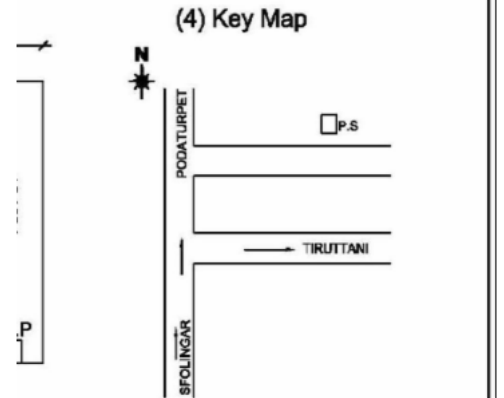

Cad View

Key MAP View