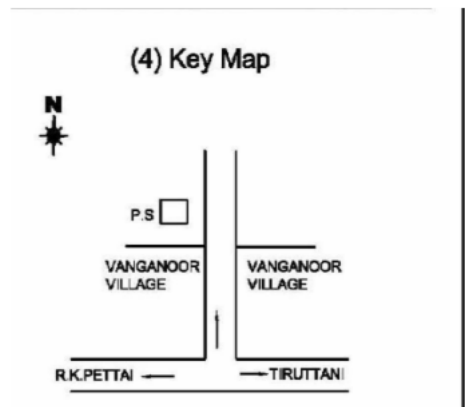

Cad View

Key MAP View