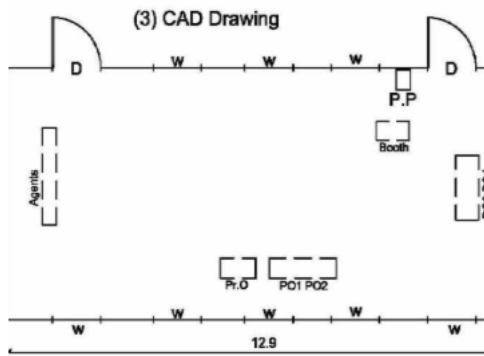

கையொப்பம்

Nazri Naksha

Google Map View

Polling Station Building Front View

Polling Station Front View

Cad View

Key MAP View

| | | | | | |
|--|------------|--|------------|---|------------|
| 1 பெயர் : வடிவேல் - தந்தையின் பெயர்: வீரராகவ ரெட்டி - வீட்டு எண் : 1 வயது : 73 பாலினம் : ஆண் Photo is available | IBW1196955 | 2 பெயர் : சந்திராமா - கணவர் பெயர்: பொன்னப்பரெட்டி - வீட்டு எண் : 1 வயது : 71 பாலினம் : பெண் Photo is available | IBW1133602 | 3 பெயர் : சின்னம்மாள் - கணவர் பெயர்: வரதராஜி - வீட்டு எண் : 1 வயது : 68 பாலினம் : பெண் Photo is available | IBW0808519 |
| 4 பெயர் : ரேகா - கணவர் பெயர்: வேலு - வீட்டு எண் : 1 வயது : 42 பாலினம் : பெண் Photo is available | IBW0808451 | 5 பெயர் : வைதேகி கணவர் பெயர்: நரசிம்மன் வீட்டு எண் : 1 வயது : 40 பாலினம் : பெண் Photo is available | IBW0332932 | 6 பெயர் : கலைவாணி - கணவர் பெயர்: கிருஷ்ணன் - வீட்டு எண் : 1 வயது : 39 பாலினம் : பெண் Photo is available | IBW0332940 |
| 7 பெயர் : சகுந்தலா - கணவர் பெயர்: வெங்கடேசன் - வீட்டு எண் : 1 வயது : 39 பாலினம் : பெண் Photo is available | IBW0332908 | 8 பெயர் : அல்லி - கணவர் பெயர்: பச்சைரவி - வீட்டு எண் : 1 வயது : 38 பாலினம் : பெண் Photo is available | IBW0333237 | 9 பெயர் : ஜயம்மா மு கணவர் பெயர்: முனுசாமி ரா வீட்டு எண் : 1 வயது : 38 பாலினம் : பெண் Photo is available | IBW0332817 |
| 10 பெயர் : புஷ்பா - கணவர் பெயர்: ரஜினி - வீட்டு எண் : 1 வயது : 37 பாலினம் : பெண் Photo is available | IBW0333138 | 11 பெயர் : சுரேஷ் - தந்தையின் பெயர்: முனுசாமி - வீட்டு எண் : 1 வயது : 37 பாலினம் : ஆண் Photo is available | IBW0333179 | 12 பெயர் : கீதா - கணவர் பெயர்: தங்கபாண்டியன் - வீட்டு எண் : 1 வயது : 36 பாலினம் : பெண் Photo is available | IBW0162487 |
| 13 பெயர் : தீபா - கணவர் பெயர்: சம்பத் - வீட்டு எண் : 1 வயது : 36 பாலினம் : பெண் Photo is available | IBW0333229 | 14 பெயர் : அஸ்வினி - கணவர் பெயர்: லட்சுமிபதி - வீட்டு எண் : 1 வயது : 36 பாலினம் : பெண் Photo is available | IBW0333088 | 15 பெயர் : வேதவள்ளி - தந்தையின் பெயர்: ஜெய்சங்கர் - வீட்டு எண் : 1 வயது : 36 பாலினம் : ஆண் Photo is available | IBW0516583 |
| 16 பெயர் : ஜெகநாதன் - தந்தையின் பெயர்: பலராமன் - வீட்டு எண் : 1 வயது : 34 பாலினம் : ஆண் Photo is available | IBW0333161 | 17 பெயர் : பெருமாள் - தந்தையின் பெயர்: கன்னியப்பன் - வீட்டு எண் : 1 வயது : 34 பாலினம் : ஆண் Photo is available | IBW0332924 | 18 பெயர் : கண்மணி - தந்தையின் பெயர்: கோவிந்தராஜி - வீட்டு எண் : 1 வயது : 34 பாலினம் : பெண் Photo is available | IBW0808337 |
| 19 பெயர் : வேலு - தந்தையின் பெயர்: வேணுகோபால் - வீட்டு எண் : 1 வயது : 33 பாலினம் : ஆண் Photo is available | IBW0544700 | 20 பெயர் : ஜெயபாலன் - தந்தையின் பெயர்: நாகப்பன் - வீட்டு எண் : 1 வயது : 33 பாலினம் : ஆண் Photo is available | IBW0681254 | 21 பெயர் : அர்சுனன் - தந்தையின் பெயர்: நாகராஜி - வீட்டு எண் : 1 வயது : 32 பாலினம் : ஆண் Photo is available | IBW0970129 |
| 22 பெயர் : மணிகண்டன் ர இதரர் பெயர்: ரவி மு வீட்டு எண் : 1 வயது : 32 பாலினம் : ஆண் Photo is available | IBW0333153 | 23 பெயர் : இந்திரா - தந்தையின் பெயர்: சதாசிவம் - வீட்டு எண் : 1 வயது : 31 பாலினம் : பெண் Photo is available | IBW1133578 | 24 பெயர் : யுவராஜ் தந்தையின் பெயர்: தனபால் வீட்டு எண் : 1 வயது : 25 பாலினம் : ஆண் Photo is available | IBW1424126 |
| 25 பெயர் : பவித்ரா கணவர் பெயர்: பழனி வீட்டு எண் : 1/9 வயது : 30 பாலினம் : பெண் Photo is available | IBW2547180 | 26 பெயர் : விஜயலட்சுமி - தந்தையின் பெயர்: அசோக் - வீட்டு எண் : 1-383 வயது : 53 பாலினம் : ஆண் Photo is available | IBW0516609 | 27 பெயர் : பிரியா - தந்தையின் பெயர்: அசோக் - வீட்டு எண் : 1-383 வயது : 35 பாலினம் : பெண் Photo is available | IBW0516575 |
| 28 பெயர் : பாஸ்கரன் தந்தையின் பெயர்: ராமன் வீட்டு எண் : 1/1914 வயது : 25 பாலினம் : ஆண் Photo is available | IBW1424142 | 29 பெயர் : வினோத் - தந்தையின் பெயர்: ஏழுமலை - வீட்டு எண் : 2-133 வயது : 29 பாலினம் : ஆண் Photo is available | IBW1078245 | 30 பெயர் : சந்திரவேலு ச தந்தையின் பெயர்: சண்முகம் ச வீட்டு எண் : 2/496 ஏ வயது : 20 பாலினம் : பெண் Photo is available | IBW2734416 |