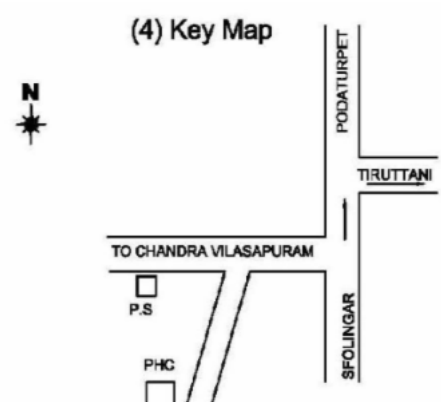

Cad View

Key MAP View