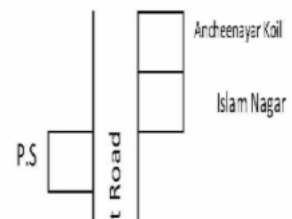

Key MAP View

(4) Key Map