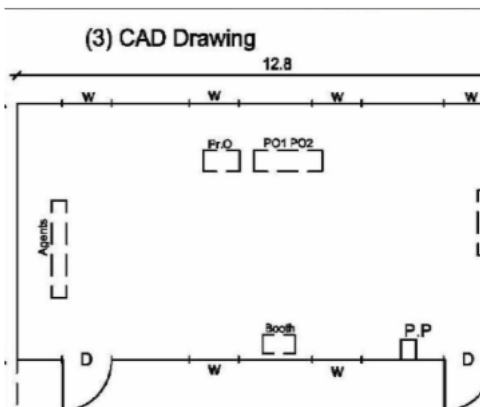

Google Map View

Polling Station Building Front View

Polling Station Front View

Cad View

Key MAP View

1 பெயர் : சசி குமார் தந்தையின் பெயர்: ரங்கநாதன் வீட்டு எண் : 1 வயது : 43 பாலினம் : ஆண் Photo is available	IBW2357333	2 பெயர் : நீலா கணவர் பெயர்: சரவணன் வீட்டு எண் : 1 வயது : 36 பாலினம் : பெண் Photo is available	WDR0454314	3 பெயர் : ஜெயப்ரியா தந்தையின் பெயர்: நாகரத்தினம் வீட்டு எண் : 1 வயது : 26 பாலினம் : பெண் Photo is available	IBW1325117
4 பெயர் : ரஞ்சனி தந்தையின் பெயர்: அர்ஜுனன் வீட்டு எண் : 1/265 வயது : 22 பாலினம் : ஆண் Photo is available	IBW2570224	5 பெயர் : நேத்ரா. ச தந்தையின் பெயர்: சரவணன் ப வீட்டு எண் : 1/266 வயது : 19 பாலினம் : பெண் Photo is available	IBW2755593	6 பெயர் : ரோஜா - கணவர் பெயர்: தங்கராசு - வீட்டு எண் : 2 வயது : 28 பாலினம் : பெண் Photo is available	IBW1197854
7 பெயர் : கிருஷ்ணவேணி தந்தையின் பெயர்: வினாயகம் வீட்டு எண் : 2 வயது : 21 பாலினம் : பெண் Photo is available	IBW2694727	8 பெயர் : தங்கராஜ் ச தந்தையின் பெயர்: சுப்பிரமணி - வீட்டு எண் : 2-1 வயது : 36 பாலினம் : ஆண் Photo is available	IBW0062307	9 பெயர் : யுவஸ்ரீ கே தந்தையின் பெயர்: கேசவன் வ வீட்டு எண் : 2/2 வயது : 20 பாலினம் : பெண் Photo is available	IBW2702835
10 பெயர் : யமுனா கே தந்தையின் பெயர்: கேசவன் வ வீட்டு எண் : 2/2 வயது : 20 பாலினம் : பெண் Photo is available	IBW2702843	11 பெயர் : ரமேஷ் ஜெ தந்தையின் பெயர்: ஜெயவேல் - வீட்டு எண் : 2/3 வயது : 43 பாலினம் : ஆண் Photo is available	HPH2665479	12 பெயர் : மோகன் - தந்தையின் பெயர்: ஜெயவேல் - வீட்டு எண் : 2-3 வயது : 35 பாலினம் : ஆண் Photo is available	IBW0163485
13 பெயர் : இராஜசேகர் - தந்தையின் பெயர்: கோபால் - வீட்டு எண் : 2-4 வயது : 37 பாலினம் : ஆண் Photo is available	IBW0062158	14 பெயர் : மீரா கணவர் பெயர்: ராஜசேகர் வீட்டு எண் : 2/4 வயது : 33 பாலினம் : பெண் Photo is available	IBW2357259	15 பெயர் : நாராயணசாமி - தந்தையின் பெயர்: நடராசன் - வீட்டு எண் : 2-7 வயது : 39 பாலினம் : ஆண் Photo is available	IBW0684977
16 பெயர் : ராசாத்தி - கணவர் பெயர்: பிரகாஷ் - வீட்டு எண் : 2-11 வயது : 35 பாலினம் : பெண் Photo is available	IBW0434944	17 பெயர் : கிருஷ்ணன் ஆ தந்தையின் பெயர்: ஆனந்தன் - வீட்டு எண் : 2/11 வயது : 35 பாலினம் : ஆண் Photo is available	IBW0163667	18 பெயர் : கண்ணன் - தந்தையின் பெயர்: ஆனந்தன் - வீட்டு எண் : 2-11 வயது : 33 பாலினம் : ஆண் Photo is available	IBW1078666
19 பெயர் : பூபாலன் - தந்தையின் பெயர்: ஆனந்தன் - வீட்டு எண் : 2-11 வயது : 31 பாலினம் : ஆண் Photo is available	IBW0811091	20 பெயர் : சங்கர் - தந்தையின் பெயர்: முனுசாமி - வீட்டு எண் : 2-14 வயது : 39 பாலினம் : ஆண் Photo is available	IBW0062174	21 பெயர் : வெண்ணிலா - கணவர் பெயர்: சங்கர் - வீட்டு எண் : 2-14 வயது : 39 பாலினம் : பெண் Photo is available	IBW0062166
22 பெயர் : வெங்கடேசன் - தந்தையின் பெயர்: ஜெயவேலு - வீட்டு எண் : 2-18 வயது : 35 பாலினம் : ஆண் Photo is available	IBW0163600	23 பெயர் : லாவண்யா தந்தையின் பெயர்: நாகரத்தினம் வீட்டு எண் : 2/20 வயது : 22 பாலினம் : பெண் Photo is available	IBW2570158	24 பெயர் : பூநீகாந்த் ந தாயின் பெயர்: சமதி ந வீட்டு எண் : 2/20 வயது : 19 பாலினம் : ஆண் Photo is available	IBW2785459
25 பெயர் : ராசாத்தி - தந்தையின் பெயர்: பலராமன் - வீட்டு எண் : 2-21 வயது : 32 பாலினம் : பெண் Photo is available	IBW1078641	26 பெயர் : பொன்றாசு - தந்தையின் பெயர்: பலராமன் - வீட்டு எண் : 2-21 வயது : 29 பாலினம் : ஆண் Photo is available	IBW1078633	27 பெயர் : கிஷோர் .ர தந்தையின் பெயர்: இரங்கநாதன் வீட்டு எண் : 2/22 வயது : 20 பாலினம் : ஆண் Photo is available	IBW2698785
28 பெயர் : யோகேஷ் தந்தையின் பெயர்: சின்னையன் வீட்டு எண் : 2/36 வயது : 26 பாலினம் : ஆண் Photo is available	IBW1325166	29 பெயர் : சாமுண்டி - கணவர் பெயர்: பாபு - வீட்டு எண் : 2-37 வயது : 45 பாலினம் : பெண் Photo is available	IBW0062299	30 பெயர் : பாணுபிரியா - கணவர் பெயர்: கார்த்திக் - வீட்டு எண் : 2-46 வயது : 34 பாலினம் : பெண் Photo is available	IBW0434936