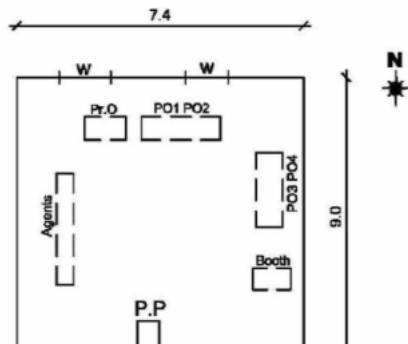

Polling Station Front View

Cad View

Key MAP View

(3) CAD Drawing

(4) Key Map

சட்டமன்றத் தொகுதியின் எண் மற்றும் பெயர் : 3-திருத்தணி
பிரிவு எண் மற்றும் பெயர் 1-பாலாபுரம் (ஊ), மேல்பாலாபுரம் ரோடு (வார்டு-2)

பாகம் எண் : 144