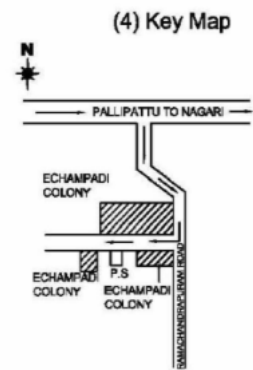

Cad View

Key MAP View