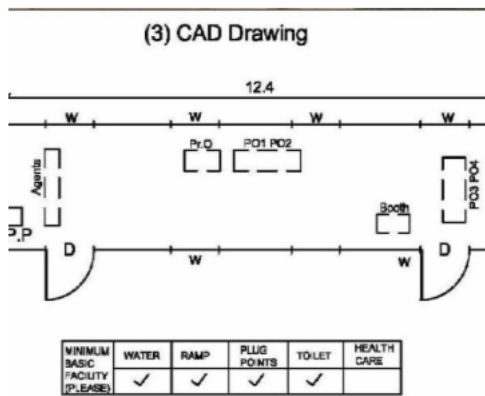

Cad View

Key MAP View