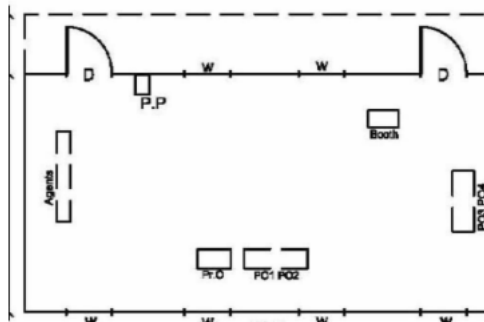

Polling Station Front View

Cad View

Key MAP View

CAD Drawing

(4) Key Map

சட்டமன்றத் தொகுதியின் எண் மற்றும் பெயர் : 3-திருத்தணி
பிரிவு எண் மற்றும் பெயர் 1-வெள்ளாத்தூர் (ஊ), திருத்தணிரோடு (வார்டு-2)

பாகம் எண் : 158