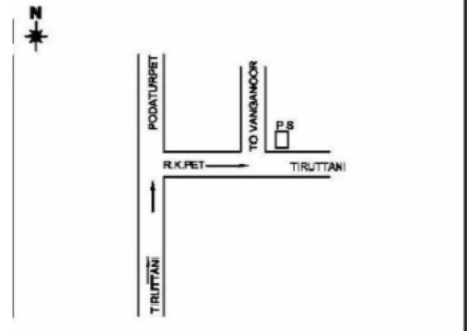

Polling Station Front View

Cad View

Key MAP View

CAD Drawing

(4) Key Map

சட்டமன்றத் தொகுதியின் எண் மற்றும் பெயர் : 3-திருத்தணி
பிரிவு எண் மற்றும் பெயர் 1-வெள்ளாத்தூர் (ஊ), திருத்தணிரோடு (வார்டு-2)

பாகம் எண் : 158