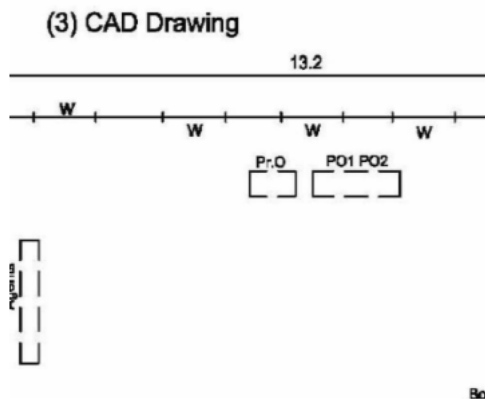

கையொப்பம்

Nazri Naksha

Google Map View

Polling Station Building Front View

Polling Station Front View

Cad View

Key MAP View

| | | | | | | | | | | | |
|----|------------|---|--------------------|----|------------|--|--------------------|----|------------|--|--------------------|
| 1 | IBW1267657 | பெயர் : தங்கம் - தந்தையின் பெயர்: பழனி - வீட்டு எண் : 1 வயது : 29 பாலினம் : ஆண் | Photo is available | 2 | IBW2531267 | பெயர் : காவேரி கணவர் பெயர்: டில்லி பாபு வீட்டு எண் : 1 வயது : 28 பாலினம் : பெண் | Photo is available | 3 | IBW1391515 | பெயர் : பிரீத்தி கணவர் பெயர்: வடிவேல் வீட்டு எண் : 1 வயது : 26 பாலினம் : பெண் | Photo is available |
| 4 | IBW1391440 | பெயர் : சூர்யா தந்தையின் பெயர்: ராஜி வீட்டு எண் : 1 வயது : 25 பாலினம் : ஆண் | Photo is available | 5 | IBW2531168 | பெயர் : சுஜாதா தந்தையின் பெயர்: ராஜகோபால் வீட்டு எண் : 1 வயது : 23 பாலினம் : பெண் | Photo is available | 6 | IBW2566768 | பெயர் : பிரகாஷ் தந்தையின் பெயர்: அல்லிமுத்து வீட்டு எண் : 1 வயது : 22 பாலினம் : ஆண் | Photo is available |
| 7 | IBW2531143 | பெயர் : யுவராஜ் தந்தையின் பெயர்: சரவணன் வீட்டு எண் : 1/459 வயது : 23 பாலினம் : ஆண் | Photo is available | 8 | IBW1443647 | பெயர் : தமிழரசி தந்தையின் பெயர்: குப்புசாமி வீட்டு எண் : 2/39 வயது : 25 பாலினம் : பெண் | Photo is available | 9 | IBW1426550 | பெயர் : வெங்கடேசன் தந்தையின் பெயர்: பெரியசாமி வீட்டு எண் : 2/137 வயது : 26 பாலினம் : ஆண் | Photo is available |
| 10 | IBW1443993 | பெயர் : தீபா தந்தையின் பெயர்: தனிகா சாலை வீட்டு எண் : 2/170 வயது : 25 பாலினம் : பெண் | Photo is available | 11 | IBW1426378 | பெயர் : விக்னேஷ் தந்தையின் பெயர்: தனபால் வீட்டு எண் : 2/188 வயது : 25 பாலினம் : ஆண் | Photo is available | 12 | IBW1139963 | பெயர் : சாய்ராபானு - தந்தையின் பெயர்: ஜான் பாஷா - வீட்டு எண் : 3-1 வயது : 29 பாலினம் : பெண் | Photo is available |
| 13 | IBW1391549 | பெயர் : சத்யா தந்தையின் பெயர்: மூர்த்தி வீட்டு எண் : 3/15 வயது : 26 பாலினம் : பெண் | Photo is available | 14 | IBW2384105 | பெயர் : கார்த்தி தந்தையின் பெயர்: குமார் வீட்டு எண் : 3/20எ வயது : 27 பாலினம் : ஆண் | Photo is available | 15 | IBW0068684 | பெயர் : பரிமளா - கணவர் பெயர்: முரளி - வீட்டு எண் : 3-22A வயது : 41 பாலினம் : பெண் | Photo is available |
| 16 | IBW1326305 | பெயர் : சீனிவாசன் தந்தையின் பெயர்: நரசிம்மன் வீட்டு எண் : 3/23 வயது : 39 பாலினம் : ஆண் | Photo is available | 17 | IBW1300151 | பெயர் : மேனகா - கணவர் பெயர்: வேணு - வீட்டு எண் : 3-28 வயது : 27 பாலினம் : பெண் | Photo is available | 18 | IBW2566693 | பெயர் : ஆயிஷா தந்தையின் பெயர்: ராம்துல்லா வீட்டு எண் : 3/54 வயது : 22 பாலினம் : பெண் | Photo is available |
| 19 | IBW1391564 | பெயர் : சசி குமார் தந்தையின் பெயர்: வாசு வீட்டு எண் : 3/61 வயது : 25 பாலினம் : ஆண் | Photo is available | 20 | IBW1267681 | பெயர் : தினேஷ் - தந்தையின் பெயர்: அசோகன் - வீட்டு எண் : 3-93 வயது : 27 பாலினம் : ஆண் | Photo is available | 21 | IBW1391804 | பெயர் : ஷாபிரா மு தந்தையின் பெயர்: லதீப் வீட்டு எண் : 3/96 வயது : 26 பாலினம் : பெண் | Photo is available |
| 22 | IBW1326313 | பெயர் : சுலமான் தந்தையின் பெயர்: மாபு பாஷா வீட்டு எண் : 3/102 வயது : 26 பாலினம் : ஆண் | Photo is available | 23 | IBW2531226 | பெயர் : சந்தினி கணவர் பெயர்: இப்ராஹிம் வீட்டு எண் : 3/146 வயது : 32 பாலினம் : பெண் | Photo is available | 24 | IBW1199124 | பெயர் : ரமாதேவி - தந்தையின் பெயர்: கிருஷ்ணன் - வீட்டு எண் : 3-151 வயது : 28 பாலினம் : பெண் | Photo is available |
| 25 | IBW1199082 | பெயர் : சரளா - கணவர் பெயர்: மூர்த்தி - வீட்டு எண் : 3-157 வயது : 30 பாலினம் : பெண் | Photo is available | 26 | IBW2595429 | பெயர் : சத்தியராஜ் தந்தையின் பெயர்: டில்லிபாபு வீட்டு எண் : 3/242 வயது : 22 பாலினம் : ஆண் | Photo is available | 27 | IBW2796217 | பெயர் : பரத் தி தந்தையின் பெயர்: திருமலு வீட்டு எண் : 3/281 வயது : 19 பாலினம் : ஆண் | Photo is available |
| 28 | IBW1391622 | பெயர் : பிரசாந்த் தந்தையின் பெயர்: வேலு வீட்டு எண் : 3/288 வயது : 26 பாலினம் : ஆண் | Photo is available | 29 | IBW1347871 | பெயர் : பரத் தந்தையின் பெயர்: குமார் வீட்டு எண் : 3/334 வயது : 25 பாலினம் : ஆண் | Photo is available | 30 | IBW1391671 | பெயர் : விஜயகுமார் தந்தையின் பெயர்: அஞ்சிநேயன் வீட்டு எண் : 3/342 வயது : 25 பாலினம் : ஆண் | Photo is available |