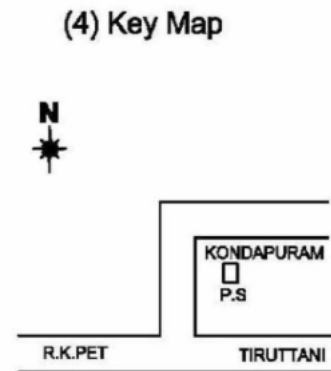

கையொப்பம்

Nazri Naksha

Google Map View

Polling Station Building Front View

Polling Station Front View

Cad View

Key MAP View

| | | | | | | | | | | | |
|----|------------|---|--------------------|----|------------|--|--------------------|----|------------|--|--------------------|
| 1 | IBW1267657 | பெயர் : தங்கம் - தந்தையின் பெயர்: பழனி - வீட்டு எண் : 1 வயது : 29 பாலினம் : ஆண் | Photo is available | 2 | IBW2531267 | பெயர் : காவேரி கணவர் பெயர்: டில்லி பாபு வீட்டு எண் : 1 வயது : 28 பாலினம் : பெண் | Photo is available | 3 | IBW1391515 | பெயர் : பிரீத்தி கணவர் பெயர்: வடிவேல் வீட்டு எண் : 1 வயது : 26 பாலினம் : பெண் | Photo is available |
| 4 | IBW1391440 | பெயர் : சூர்யா தந்தையின் பெயர்: ராஜி வீட்டு எண் : 1 வயது : 25 பாலினம் : ஆண் | Photo is available | 5 | IBW2531168 | பெயர் : சுஜாதா தந்தையின் பெயர்: ராஜகோபால் வீட்டு எண் : 1 வயது : 23 பாலினம் : பெண் | Photo is available | 6 | IBW2566768 | பெயர் : பிரகாஷ் தந்தையின் பெயர்: அல்லிமுத்து வீட்டு எண் : 1 வயது : 22 பாலினம் : ஆண் | Photo is available |
| 7 | IBW2531143 | பெயர் : யுவராஜ் தந்தையின் பெயர்: சரவணன் வீட்டு எண் : 1/459 வயது : 23 பாலினம் : ஆண் | Photo is available | 8 | IBW1443647 | பெயர் : தமிழரசி தந்தையின் பெயர்: குப்புசாமி வீட்டு எண் : 2/39 வயது : 25 பாலினம் : பெண் | Photo is available | 9 | IBW1426550 | பெயர் : வெங்கடேசன் தந்தையின் பெயர்: பெரியசாமி வீட்டு எண் : 2/137 வயது : 26 பாலினம் : ஆண் | Photo is available |
| 10 | IBW1443993 | பெயர் : தீபா தந்தையின் பெயர்: தனிகா சாலை வீட்டு எண் : 2/170 வயது : 25 பாலினம் : பெண் | Photo is available | 11 | IBW1426378 | பெயர் : விக்னேஷ் தந்தையின் பெயர்: தனபால் வீட்டு எண் : 2/188 வயது : 25 பாலினம் : ஆண் | Photo is available | 12 | IBW1139963 | பெயர் : சாய்ராபானு - தந்தையின் பெயர்: ஜான் பாஷா - வீட்டு எண் : 3-1 வயது : 29 பாலினம் : பெண் | Photo is available |
| 13 | IBW1391549 | பெயர் : சத்யா தந்தையின் பெயர்: மூர்த்தி வீட்டு எண் : 3/15 வயது : 26 பாலினம் : பெண் | Photo is available | 14 | IBW2384105 | பெயர் : கார்த்தி தந்தையின் பெயர்: குமார் வீட்டு எண் : 3/20எ வயது : 27 பாலினம் : ஆண் | Photo is available | 15 | IBW0068684 | பெயர் : பரிமளா - கணவர் பெயர்: முரளி - வீட்டு எண் : 3-22A வயது : 41 பாலினம் : பெண் | Photo is available |
| 16 | IBW1326305 | பெயர் : சீனிவாசன் தந்தையின் பெயர்: நரசிம்மன் வீட்டு எண் : 3/23 வயது : 39 பாலினம் : ஆண் | Photo is available | 17 | IBW1300151 | பெயர் : மேனகா - கணவர் பெயர்: வேணு - வீட்டு எண் : 3-28 வயது : 27 பாலினம் : பெண் | Photo is available | 18 | IBW2566693 | பெயர் : ஆயிஷா தந்தையின் பெயர்: ராம்துல்லா வீட்டு எண் : 3/54 வயது : 22 பாலினம் : பெண் | Photo is available |
| 19 | IBW1391564 | பெயர் : சசி குமார் தந்தையின் பெயர்: வாசு வீட்டு எண் : 3/61 வயது : 25 பாலினம் : ஆண் | Photo is available | 20 | IBW1267681 | பெயர் : தினேஷ் - தந்தையின் பெயர்: அசோகன் - வீட்டு எண் : 3-93 வயது : 27 பாலினம் : ஆண் | Photo is available | 21 | IBW1391804 | பெயர் : ஷாபிரா மு தந்தையின் பெயர்: லதீப் வீட்டு எண் : 3/96 வயது : 26 பாலினம் : பெண் | Photo is available |
| 22 | IBW1326313 | பெயர் : சுலமான் தந்தையின் பெயர்: மாபு பாஷா வீட்டு எண் : 3/102 வயது : 26 பாலினம் : ஆண் | Photo is available | 23 | IBW2531226 | பெயர் : சந்தினி கணவர் பெயர்: இப்ராஹிம் வீட்டு எண் : 3/146 வயது : 32 பாலினம் : பெண் | Photo is available | 24 | IBW1199124 | பெயர் : ரமாதேவி - தந்தையின் பெயர்: கிருஷ்ணன் - வீட்டு எண் : 3-151 வயது : 28 பாலினம் : பெண் | Photo is available |
| 25 | IBW1199082 | பெயர் : சரளா - கணவர் பெயர்: மூர்த்தி - வீட்டு எண் : 3-157 வயது : 30 பாலினம் : பெண் | Photo is available | 26 | IBW2595429 | பெயர் : சத்தியராஜ் தந்தையின் பெயர்: டில்லிபாபு வீட்டு எண் : 3/242 வயது : 22 பாலினம் : ஆண் | Photo is available | 27 | IBW2796217 | பெயர் : பரத் தி தந்தையின் பெயர்: திருமலு வீட்டு எண் : 3/281 வயது : 19 பாலினம் : ஆண் | Photo is available |
| 28 | IBW1391622 | பெயர் : பிரசாந்த் தந்தையின் பெயர்: வேலு வீட்டு எண் : 3/288 வயது : 26 பாலினம் : ஆண் | Photo is available | 29 | IBW1347871 | பெயர் : பரத் தந்தையின் பெயர்: குமார் வீட்டு எண் : 3/334 வயது : 25 பாலினம் : ஆண் | Photo is available | 30 | IBW1391671 | பெயர் : விஜயகுமார் தந்தையின் பெயர்: அஞ்சிநேயன் வீட்டு எண் : 3/342 வயது : 25 பாலினம் : ஆண் | Photo is available |