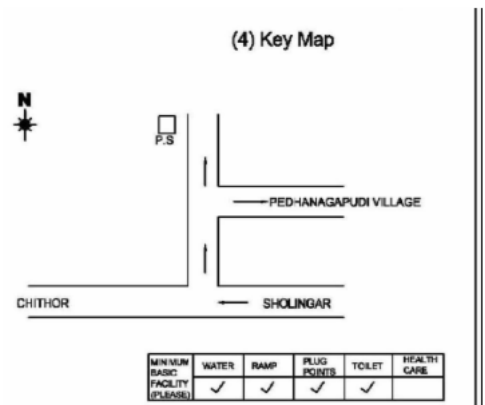

Key MAP View