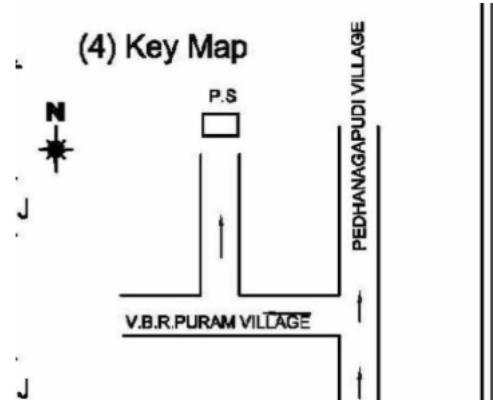

Google Map View

Polling Station Building Front View

Polling Station Front View

Cad View

Key MAP View

1 பெயர் : ரமணி - கணவர் பெயர் : சேமசுந்தன் - வீட்டு எண் : 1 வயது : 41 பாலினம் : பெண் Photo is available	HPH3960119	2 பெயர் : சியம்சுந்தரம் - தந்தையின் பெயர் : பொஜ்ராஜி - வீட்டு எண் : 1-1 வயது : 49 பாலினம் : ஆண் Photo is available	IBW0071480	3 பெயர் : திலிப்குமார் - தந்தையின் பெயர் : தாமோதராஜா - வீட்டு எண் : 1-2 வயது : 36 பாலினம் : ஆண் Photo is available	IBW0315564
4 பெயர் : ராஜேஷ் - தந்தையின் பெயர் : தாமோதராஜா - வீட்டு எண் : 1-2 வயது : 34 பாலினம் : ஆண் Photo is available	IBW0315572	5 பெயர் : ஜீவிதா ல தந்தையின் பெயர் : லட்சுமணராஜூ வீட்டு எண் : 1/4 வயது : 20 பாலினம் : பெண் Photo is available	IBW2806321	6 பெயர் : பூஜா தந்தையின் பெயர் : ஸ்ரீராமுலு வீட்டு எண் : 1/10 வயது : 26 பாலினம் : பெண் Photo is available	IBW1389188
7 பெயர் : பிரதீக் தந்தையின் பெயர் : ஸ்ரீராமுலு வீட்டு எண் : 1/10 வயது : 24 பாலினம் : ஆண் Photo is available	IBW2358158	8 பெயர் : சந்திர சேகர் தந்தையின் பெயர் : ஷியாம் சுந்தரம் வீட்டு எண் : 1/13 வயது : 25 பாலினம் : ஆண் Photo is available	IBW2448934	9 பெயர் : நீராஜா தந்தையின் பெயர் : ஸ்யாமஸுந்தரம் வீட்டு எண் : 1/13 வயது : 23 பாலினம் : பெண் Photo is available	IBW2466647
10 பெயர் : சே சந்தோஷ் தாயின் பெயர் : யசோதா வீட்டு எண் : 1/14 வயது : 21 பாலினம் : ஆண் Photo is available	IBW2608057	11 பெயர் : நாகராஜ் - தந்தையின் பெயர் : ராஜம்மா - வீட்டு எண் : 1-16 வயது : 46 பாலினம் : ஆண் Photo is available	IBW0315341	12 பெயர் : சோனியா - தந்தையின் பெயர் : மோகன் - வீட்டு எண் : 1-28 வயது : 27 பாலினம் : பெண் Photo is available	IBW1268986
13 பெயர் : கோமதி - கணவர் பெயர் : முருகவேல் - வீட்டு எண் : 1-38 வயது : 37 பாலினம் : பெண் Photo is available	IBW0816819	14 பெயர் : சின்னதுரை தந்தையின் பெயர் : வீரசாமி வீட்டு எண் : 1/44 வயது : 47 பாலினம் : ஆண் Photo is available	IBW2357713	15 பெயர் : விஜய் - தந்தையின் பெயர் : சுப்பிரமணி - வீட்டு எண் : 1-618 வயது : 39 பாலினம் : ஆண் Photo is available	IBW0072017
16 பெயர் : சுகன்யா - கணவர் பெயர் : விஜய் - வீட்டு எண் : 1-618 வயது : 33 பாலினம் : பெண் Photo is available	IBW0817015	17 பெயர் : தாமோதராஜா - தந்தையின் பெயர் : கேசவராஜி - வீட்டு எண் : 2 வயது : 63 பாலினம் : ஆண் Photo is available	IBW2027720	18 பெயர் : பத்மா - கணவர் பெயர் : தாமோதராஜா - வீட்டு எண் : 2 வயது : 56 பாலினம் : பெண் Photo is available	IBW2027738
19 பெயர் : சதீஷ் சா தந்தையின் பெயர் : சாமுவேல் வீட்டு எண் : 2/85 வயது : 19 பாலினம் : ஆண் Photo is available	IBW2793354	20 பெயர் : சஞ்சய் சி தந்தையின் பெயர் : சிவலிங்கம் சி வீட்டு எண் : 2/89 வயது : 21 பாலினம் : ஆண் Photo is available	IBW2644508	21 பெயர் : நதியா - தந்தையின் பெயர் : தாவீது - வீட்டு எண் : 3-164 வயது : 33 பாலினம் : பெண் Photo is available	IBW1141498
22 பெயர் : ஜெபராஜ் சா தந்தையின் பெயர் : சாந்தகுமார் - வீட்டு எண் : 3-189 வயது : 39 பாலினம் : ஆண் Photo is available	HPH3259694	23 பெயர் : வேதவிசுவாசம் - தந்தையின் பெயர் : சாந்தகுமார் - வீட்டு எண் : 3-189 வயது : 37 பாலினம் : ஆண் Photo is available	HPH3960176	24 பெயர் : பூஜ்யம்மாள் - கணவர் பெயர் : ஜெயசீலன் - வீட்டு எண் : 3-214 வயது : 44 பாலினம் : பெண் Photo is available	IBW0315325
25 பெயர் : பார்வதி - தந்தையின் பெயர் : நரசராஜா - வீட்டு எண் : 5 வயது : 49 பாலினம் : பெண் Photo is available	IBW2027779	26 பெயர் : சந்திரா தாயின் பெயர் : பார்வதி வீட்டு எண் : 5/1 வயது : 54 பாலினம் : பெண் Photo is available	IBW2463297	27 பெயர் : அம்மணியம்மாள் - கணவர் பெயர் : நரசராஜா - வீட்டு எண் : 7 வயது : 80 பாலினம் : பெண் Photo is available	IBW2027803
28 பெயர் : அம்மணிஅம்மாள் - கணவர் பெயர் : துரைசாமிராஜா - வீட்டு எண் : 9 வயது : 76 பாலினம் : பெண் Photo is available	IBW2027829	29 பெயர் : ஸ்ரீராமுலு தந்தையின் பெயர் : சின்னசாமிராஜா - வீட்டு எண் : 10 வயது : 60 பாலினம் : ஆண் Photo is available	IBW2027845	30 பெயர் : ஜெயந்தி - கணவர் பெயர் : ஸ்ரீராமுலு - வீட்டு எண் : 10 வயது : 51 பாலினம் : பெண் Photo is available	IBW2027852