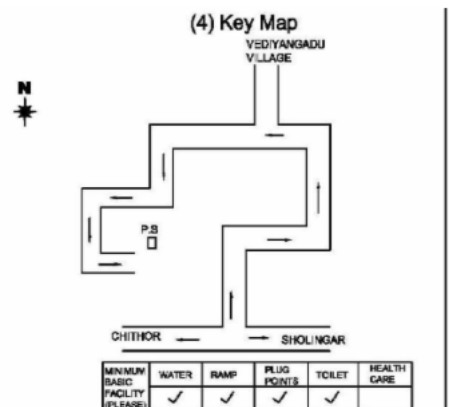

Key MAP View