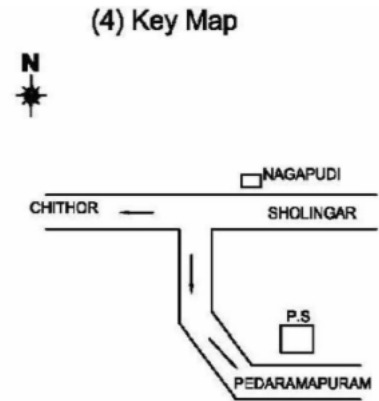

Cad View

Key MAP View