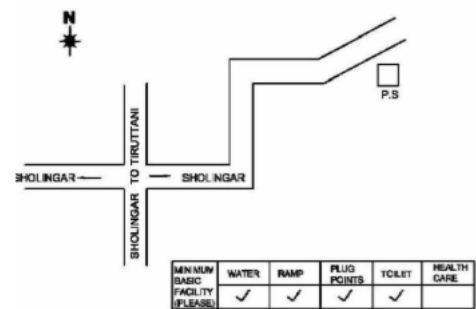

Polling Station Front View

Cad View

(3) CAD Drawing

Key MAP View

(4) Key Map

1 பெயர் : நீலமேகன் - தந்தையின் பெயர்: காளன் - வீட்டு எண் : 1 வயது : 54 பாலினம் : ஆண் Photo is available	IBW0480467	2 பெயர் : ஜெகநாதன் - தந்தையின் பெயர்: கிருஷ்ணன் - வீட்டு எண் : 1 வயது : 43 பாலினம் : ஆண் Photo is available	HPH1642768	3 பெயர் : சிந்து - கணவர் பெயர்: வேல்முருகன் - வீட்டு எண் : 1 வயது : 38 பாலினம் : பெண் Photo is available	IBW1201144
4 பெயர் : அமுதா - கணவர் பெயர்: கோபி - வீட்டு எண் : 1 வயது : 38 பாலினம் : பெண் Photo is available	IBW0706499	5 பெயர் : பிரியங்கா - கணவர் பெயர்: சங்கர் - வீட்டு எண் : 1 வயது : 34 பாலினம் : பெண் Photo is available	IBW1146034	6 பெயர் : பிரசாத் - தந்தையின் பெயர்: அல்லி முத்து - வீட்டு எண் : 1 வயது : 33 பாலினம் : ஆண் Photo is available	IBW0916866
7 பெயர் : ராஜேஷ்வரி கணவர் பெயர்: சந்திரன் வீட்டு எண் : 1 வயது : 32 பாலினம் : பெண் Photo is available	IBW2354470	8 பெயர் : செல்வகுமாரி - கணவர் பெயர்: முருகேசன் - வீட்டு எண் : 1 வயது : 30 பாலினம் : பெண் Photo is available	IBW0916841	9 பெயர் : நித்யா - கணவர் பெயர்: கேசவன் - வீட்டு எண் : 1 வயது : 29 பாலினம் : பெண் Photo is available	IBW1034578
10 பெயர் : அனிதா - தந்தையின் பெயர்: சண்முகம் - வீட்டு எண் : 1 வயது : 29 பாலினம் : பெண் Photo is available	IBW1034628	11 பெயர் : கோவிந்தராஜ் - தந்தையின் பெயர்: சங்கரன் - வீட்டு எண் : 1 வயது : 27 பாலினம் : ஆண் Photo is available	IBW1300912	12 பெயர் : கல்யாணி கணவர் பெயர்: சுரேஷ் வீட்டு எண் : 1/2 வயது : 27 பாலினம் : பெண் Photo is available	IBW2784460
13 பெயர் : மங்கம்மாள் - கணவர் பெயர்: வேலாயுதம் - வீட்டு எண் : 1-3 வயது : 59 பாலினம் : பெண் Photo is available	HPH1083864	14 பெயர் : இருசம்மாள் - கணவர் பெயர்: வேலாயுதம் - வீட்டு எண் : 1-3 வயது : 51 பாலினம் : பெண் Photo is available	IBW2036283	15 பெயர் : நித்தியானந்தம் - தந்தையின் பெயர்: வேலு - வீட்டு எண் : 1-3 வயது : 35 பாலினம் : ஆண் Photo is available	IBW0168526
16 பெயர் : மணிவண்ணன் தந்தையின் பெயர்: கதிர்வேல் வீட்டு எண் : 1/3 வயது : 26 பாலினம் : ஆண் Photo is available	IBW2354314	17 பெயர் : சந்திர சேகர் தந்தையின் பெயர்: ஆனந்தன் வீட்டு எண் : 1/4 வயது : 21 பாலினம் : ஆண் Photo is available	IBW2634269	18 பெயர் : சாந்தா - கணவர் பெயர்: பலராமன் - வீட்டு எண் : 1-4A வயது : 37 பாலினம் : பெண் Photo is available	IBW0078808
19 பெயர் : சங்கரி - கணவர் பெயர்: பலராமன் - வீட்டு எண் : 1-6 வயது : 36 பாலினம் : பெண் Photo is available	IBW0168708	20 பெயர் : சுரேஷ் - தந்தையின் பெயர்: குப்பன் - வீட்டு எண் : 1-6 வயது : 36 பாலினம் : ஆண் Photo is available	IBW0480541	21 பெயர் : விஜய் குமார் - தந்தையின் பெயர்: வெங்கடேசன் - வீட்டு எண் : 1-6 வயது : 31 பாலினம் : ஆண் Photo is available	IBW0916882
22 பெயர் : நடராஜன் - தந்தையின் பெயர்: வேலாயுதம் - வீட்டு எண் : 1-6 வயது : 30 பாலினம் : ஆண் Photo is available	IBW0972497	23 பெயர் : சிதம்பரம் - தந்தையின் பெயர்: வேலாயுதம் - வீட்டு எண் : 1-6 வயது : 27 பாலினம் : ஆண் Photo is available	IBW1034719	24 பெயர் : தண்டபாணி தந்தையின் பெயர்: வேலாயுதம் வீட்டு எண் : 1/6 வயது : 25 பாலினம் : ஆண் Photo is available	IBW1428382
25 பெயர் : சந்தியா கணவர் பெயர்: சிதம்பரம் வீட்டு எண் : 1/6 வயது : 21 பாலினம் : பெண் Photo is available	IBW2621092	26 பெயர் : கார்த்திக் குமார் தந்தையின் பெயர்: வெங்கடேசன் - வீட்டு எண் : 1-8 வயது : 30 பாலினம் : ஆண் Photo is available	IBW1034743	27 பெயர் : கல்பனா - கணவர் பெயர்: ஞானசங்கர் - வீட்டு எண் : 1-8A வயது : 37 பாலினம் : பெண் Photo is available	IBW0078790
28 பெயர் : உமா தந்தையின் பெயர்: தேவராஜ் வீட்டு எண் : 1/13 வயது : 30 பாலினம் : பெண் Photo is available	IBW2354017	29 பெயர் : லட்சுமி - கணவர் பெயர்: தாமோதரன் - வீட்டு எண் : 1-14 வயது : 40 பாலினம் : பெண் Photo is available	IBW0078048	30 பெயர் : பிரசாந்த் தந்தையின் பெயர்: ஆறுமுகம் வீட்டு எண் : 1/16 வயது : 21 பாலினம் : ஆண் Photo is available	IBW2591667