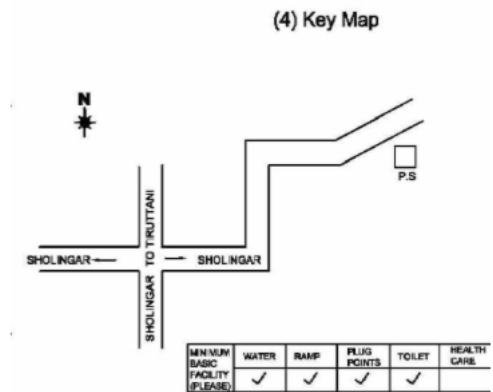

Key MAP View