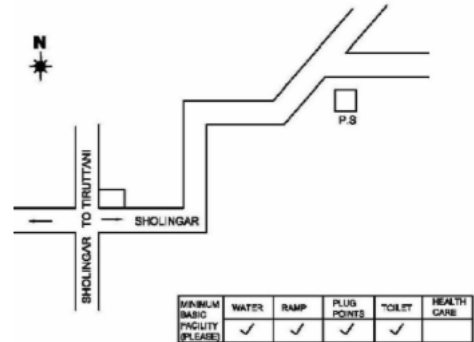

Polling Station Front View

Cad View

(3) CAD Drawing

Key MAP View

(4) Key Map

1	IBW0551176	பெயர் : சதீஷ்குமார் - தந்தையின் பெயர்: சீனிவாசன் - வீட்டு எண் : 1 வயது : 35 பாலினம் : ஆண்	Photo is available	2	IBW0551150	பெயர் : யோகேஸ்வரி - தந்தையின் பெயர்: ஜெயராமன் - வீட்டு எண் : 1 வயது : 34 பாலினம் : பெண்	Photo is available	3	IBW1035427	பெயர் : அன்பரசு - தந்தையின் பெயர்: மார்லின் - வீட்டு எண் : 1 வயது : 29 பாலினம் : ஆண்	Photo is available
4	IBW0551267	பெயர் : பிரவீன்குமார் - தந்தையின் பெயர்: சந்திரன் - வீட்டு எண் : 1-14 வயது : 33 பாலினம் : ஆண்	Photo is available	5	IBW0551234	பெயர் : ஜெகன் - தந்தையின் பெயர்: நரசிம்மன் - வீட்டு எண் : 1-25 வயது : 36 பாலினம் : ஆண்	Photo is available	6	IBW0917286	பெயர் : அபிஷேக் ஆனந்த் - தந்தையின் பெயர்: மதியழகன் - வீட்டு எண் : 1-27 வயது : 30 பாலினம் : ஆண்	Photo is available
7	HPH4016887	பெயர் : வசந்தகுமார் - தந்தையின் பெயர்: சீனிவாசன் - வீட்டு எண் : 1-31 வயது : 37 பாலினம் : ஆண்	Photo is available	8	IBW0708966	பெயர் : குமரன் - தந்தையின் பெயர்: ஏகாம்பரம் - வீட்டு எண் : 1-31 வயது : 35 பாலினம் : ஆண்	Photo is available	9	IBW0708982	பெயர் : பூபாலன் - தந்தையின் பெயர்: கோவிந்தன் - வீட்டு எண் : 1-47 வயது : 32 பாலினம் : ஆண்	Photo is available
10	IBW0708917	பெயர் : ராஜ்குமார் - தந்தையின் பெயர்: நரசிம்மன் - வீட்டு எண் : 1-51 வயது : 35 பாலினம் : ஆண்	Photo is available	11	IBW1146950	பெயர் : சீதா - தந்தையின் பெயர்: இராஜேஷ் - வீட்டு எண் : 1-51 வயது : 34 பாலினம் : பெண்	Photo is available	12	IBW2452928	பெயர் : சூர்யா தந்தையின் பெயர்: விஜயன் வீட்டு எண் : 1/60 வயது : 23 பாலினம் : ஆண்	Photo is available
13	IBW1272004	பெயர் : ரீட்டா - கணவர் பெயர்: வேலு - வீட்டு எண் : 1-62 வயது : 37 பாலினம் : பெண்	Photo is available	14	IBW0551275	பெயர் : சந்தோஷ்குமார் - தந்தையின் பெயர்: லட்சுமி - வீட்டு எண் : 1-68 வயது : 38 பாலினம் : ஆண்	Photo is available	15	IBW0708818	பெயர் : செல்வம் - தந்தையின் பெயர்: முனுசாமி - வீட்டு எண் : 1-73 வயது : 55 பாலினம் : ஆண்	Photo is available
S 16	HPH4016838	பெயர் : எலிசபெத் - கணவர் பெயர்: சார்லஸ் - வீட்டு எண் : 1-73 வயது : 42 பாலினம் : பெண்	Photo is available	17	IBW2772150	பெயர் : பால்கர் கோ தந்தையின் பெயர்: கோபால் வீட்டு எண் : 1/113 வயது : 48 பாலினம் : ஆண்	Photo is available	18	HPH4016820	பெயர் : கலைவாணி - கணவர் பெயர்: விஸ்வநாதன் - வீட்டு எண் : 1-140 வயது : 38 பாலினம் : பெண்	Photo is available
19	IBW2558195	பெயர் : சர்மிளா தந்தையின் பெயர்: தேசன் வீட்டு எண் : 1/142 வயது : 22 பாலினம் : பெண்	Photo is available	20	IBW2470565	பெயர் : ஆல்வின் தந்தையின் பெயர்: ரகு வீட்டு எண் : 1/146 வயது : 25 பாலினம் : ஆண்	Photo is available	21	IBW2556801	பெயர் : பகவதி தந்தையின் பெயர்: ரமேஷ் வீட்டு எண் : 1-148 வயது : 22 பாலினம் : ஆண்	Photo is available
22	IBW2693653	பெயர் : லாவண்யா ரா கணவர் பெயர்: ராஜ்குமார் ந வீட்டு எண் : 1/149 வயது : 27 பாலினம் : பெண்	Photo is available	23	IBW1147057	பெயர் : கோவிந்தராஜ் - தந்தையின் பெயர்: பெருமாள் - வீட்டு எண் : 1-150 வயது : 28 பாலினம் : ஆண்	Photo is available	24	IBW2352896	பெயர் : வள்ளி கணவர் பெயர்: செளந்தர்குமார் வீட்டு எண் : 1/151 வயது : 27 பாலினம் : பெண்	Photo is available
# 25	IBW2452712	பெயர் : லட்சுமி மு தந்தையின் பெயர்: முனிவேல் வீட்டு எண் : 1/152 வயது : 23 பாலினம் : பெண்	Photo is available	26	IBW2452894	பெயர் : மா. பகவதி தந்தையின் பெயர்: மாசிலாமணி வீட்டு எண் : 1/153 வயது : 24 பாலினம் : ஆண்	Photo is available	27	IBW2453017	பெயர் : மெர்லினா தந்தையின் பெயர்: சிடிபாபு வீட்டு எண் : 1/155 வயது : 24 பாலினம் : பெண்	Photo is available
28	IBW2391597	பெயர் : மோகனா தந்தையின் பெயர்: அர்ச்சுனன் வீட்டு எண் : 1/171 வயது : 25 பாலினம் : பெண்	Photo is available	29	IBW0820753	பெயர் : சின்ன முத்து - தந்தையின் பெயர்: சிவலிங்கம் - வீட்டு எண் : 1-215 வயது : 32 பாலினம் : ஆண்	Photo is available	30	IBW0708883	பெயர் : கீதா - கணவர் பெயர்: ஆலிஸ் - வீட்டு எண் : 2-2 வயது : 38 பாலினம் : பெண்	Photo is available