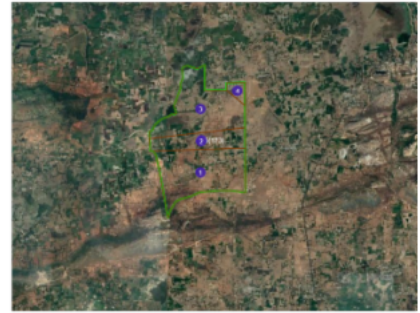

Google Map View