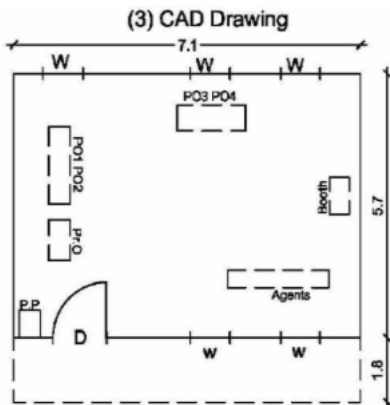

கையொப்பம்

Nazri Naksha

Google Map View

Polling Station Building Front View

Polling Station Front View

Cad View

Key MAP View

| | | | | | |
|--|------------|---|------------|---|------------|
| 1 பெயர் : மோகன் தந்தையின் பெயர்: கிருஷ்ணன் வீட்டு எண் : 01 வயது : 60 பாலினம் : ஆண் Photo is available | IBW2705911 | 2 பெயர் : அஞ்சலி - தந்தையின் பெயர்: முனுசாமி - வீட்டு எண் : 1 வயது : 30 பாலினம் : பெண் Photo is available | IBW1036565 | 3 பெயர் : சஸ்வரி கணவர் பெயர்: லோகேஷ் வீட்டு எண் : 1 வயது : 30 பாலினம் : பெண் Photo is available | IBW2533156 |
| 4 பெயர் : சந்தியா தாயின் பெயர்: வள்ளி வீட்டு எண் : 1 வயது : 24 பாலினம் : பெண் Photo is available | IBW2533214 | 5 பெயர் : கோகுல் தந்தையின் பெயர்: கோபாலகிருஷ்ணன் வீட்டு எண் : 1/ஏ வயது : 29 பாலினம் : ஆண் Photo is available | IBW2705903 | 6 பெயர் : பிரியங்கா ச கணவர் பெயர்: கோகுல் கோ வீட்டு எண் : 1/ஏ வயது : 25 பாலினம் : பெண் Photo is available | IBW2822773 |
| 7 பெயர் : கவிதா ம கணவர் பெயர்: விஜய்குமார் வீட்டு எண் : 4 வயது : 38 பாலினம் : பெண் Photo is available | IBW2735603 | 8 பெயர் : கோகுல் - தந்தையின் பெயர்: கிருஷ்ணமூர்த்தி - வீட்டு எண் : 4-230 வயது : 34 பாலினம் : ஆண் Photo is available | IBW0588707 | 9 பெயர் : வள்ளி தேவன் - கணவர் பெயர்: தேவன் - வீட்டு எண் : 6 வயது : 47 பாலினம் : பெண் Photo is available | IBW1272889 |
| 10 பெயர் : சுதாகரன் தந்தையின் பெயர்: ராமலிங்கம் வீட்டு எண் : 7 வயது : 46 பாலினம் : ஆண் Photo is available | IBW2533180 | 11 பெயர் : ரம்யா கணவர் பெயர்: சுதாகரன் வீட்டு எண் : 07 வயது : 40 பாலினம் : பெண் Photo is available | IBW2533198 | 12 பெயர் : பவித்ரா தாயின் பெயர்: சரஸ்வதி வீட்டு எண் : 45 வயது : 24 பாலினம் : பெண் Photo is available | IBW2533149 |
| 13 பெயர் : ஜீவானந்தம் தந்தையின் பெயர்: ஏழுமலை வீட்டு எண் : 50 வயது : 22 பாலினம் : ஆண் Photo is available | IBW2562049 | 14 பெயர் : கோகுல் தந்தையின் பெயர்: ஏழுமலை வீட்டு எண் : 50 வயது : 21 பாலினம் : ஆண் Photo is available | IBW2635092 | 15 பெயர் : பிரவீன் குமார் - தந்தையின் பெயர்: வெங்கடேசன் - வீட்டு எண் : 99 வயது : 27 பாலினம் : ஆண் Photo is available | IBW1272871 |
| 16 பெயர் : சாமினி - கணவர் பெயர்: முனுசாமி - வீட்டு எண் : 112 வயது : 30 பாலினம் : பெண் Photo is available | IBW1148402 | 17 பெயர் : ஜெயபிரியா ச தந்தையின் பெயர்: சங்கர் வீட்டு எண் : 160 வயது : 26 பாலினம் : பெண் Photo is available | IBW1428960 | 18 பெயர் : லோகேஷ் ச தந்தையின் பெயர்: சங்கர் வீட்டு எண் : 160 வயது : 25 பாலினம் : ஆண் Photo is available | IBW1428978 |
| 19 பெயர் : பானுமதி - கணவர் பெயர்: விசயகுமார் - வீட்டு எண் : 208 வயது : 64 பாலினம் : பெண் Photo is available | IBW1927318 | 20 பெயர் : சிதம்பரம் - தந்தையின் பெயர்: சுப்பிரமணி - வீட்டு எண் : 209 வயது : 69 பாலினம் : ஆண் Photo is available | IBW1927326 | 21 பெயர் : பூஷணம் - கணவர் பெயர்: சிதம்பரம் - வீட்டு எண் : 209 வயது : 62 பாலினம் : பெண் Photo is available | IBW1927334 |
| 22 பெயர் : சி தண்டபாணி தந்தையின் பெயர்: சிதம்பரம் - வீட்டு எண் : 209 வயது : 40 பாலினம் : ஆண் Photo is available | HPH2763472 | 23 பெயர் : மீராபாய் - கணவர் பெயர்: தண்டபாணி - வீட்டு எண் : 209 வயது : 37 பாலினம் : பெண் Photo is available | IBW0972943 | 24 பெயர் : பேபி - கணவர் பெயர்: ராதாகிருஷ்ணன் - வீட்டு எண் : 210 வயது : 63 பாலினம் : பெண் Photo is available | IBW1927342 |
| 25 பெயர் : சுந்தரராமன் - தந்தையின் பெயர்: லட்சுமணன் - வீட்டு எண் : 211 வயது : 69 பாலினம் : ஆண் Photo is available | IBW1927359 | 26 பெயர் : கிரிஜாமீனாட்சி ச கணவர் பெயர்: சுந்தரராமன் - வீட்டு எண் : 211 வயது : 64 பாலினம் : பெண் Photo is available | IBW1927367 | 27 பெயர் : பாஸ்கரன் - தந்தையின் பெயர்: கண்ணபிரான் - வீட்டு எண் : 212 வயது : 70 பாலினம் : ஆண் Photo is available | IBW1927375 |
| 28 பெயர் : சங்கரி - கணவர் பெயர்: பாஸ்கரன் - வீட்டு எண் : 212 வயது : 61 பாலினம் : பெண் Photo is available | IBW1927383 | 29 பெயர் : வெங்கடசுப்பு - தந்தையின் பெயர்: விஸ்வநாதன் - வீட்டு எண் : 213 வயது : 72 பாலினம் : ஆண் Photo is available | IBW1927391 | 30 பெயர் : சரஸ்வதி - கணவர் பெயர்: வெங்கடசுப்பு - வீட்டு எண் : 213 வயது : 66 பாலினம் : பெண் Photo is available | IBW1927409 |