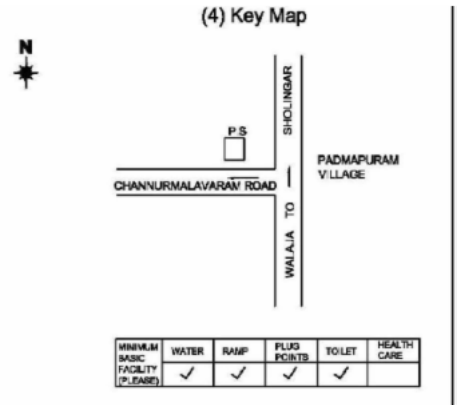

கையொப்பம்

Nazri Naksha

Google Map View

Polling Station Building Front View

Polling Station Front View

Cad View

Key MAP View

| | | | | | |
|--|------------|---|------------|---|------------|
| 1 பெயர் : மோகன் தந்தையின் பெயர்: கிருஷ்ணன் வீட்டு எண் : 01 வயது : 60 பாலினம் : ஆண் Photo is available | IBW2705911 | 2 பெயர் : அஞ்சலி - தந்தையின் பெயர்: முனுசாமி - வீட்டு எண் : 1 வயது : 30 பாலினம் : பெண் Photo is available | IBW1036565 | 3 பெயர் : சஸ்வரி கணவர் பெயர்: லோகேஷ் வீட்டு எண் : 1 வயது : 30 பாலினம் : பெண் Photo is available | IBW2533156 |
| 4 பெயர் : சந்தியா தாயின் பெயர்: வள்ளி வீட்டு எண் : 1 வயது : 24 பாலினம் : பெண் Photo is available | IBW2533214 | 5 பெயர் : கோகுல் தந்தையின் பெயர்: கோபாலகிருஷ்ணன் வீட்டு எண் : 1/ஏ வயது : 29 பாலினம் : ஆண் Photo is available | IBW2705903 | 6 பெயர் : பிரியங்கா ச கணவர் பெயர்: கோகுல் கோ வீட்டு எண் : 1/ஏ வயது : 25 பாலினம் : பெண் Photo is available | IBW2822773 |
| 7 பெயர் : கவிதா ம கணவர் பெயர்: விஜய்குமார் வீட்டு எண் : 4 வயது : 38 பாலினம் : பெண் Photo is available | IBW2735603 | 8 பெயர் : கோகுல் - தந்தையின் பெயர்: கிருஷ்ணமூர்த்தி - வீட்டு எண் : 4-230 வயது : 34 பாலினம் : ஆண் Photo is available | IBW0588707 | 9 பெயர் : வள்ளி தேவன் - கணவர் பெயர்: தேவன் - வீட்டு எண் : 6 வயது : 47 பாலினம் : பெண் Photo is available | IBW1272889 |
| 10 பெயர் : சுதாகரன் தந்தையின் பெயர்: ராமலிங்கம் வீட்டு எண் : 7 வயது : 46 பாலினம் : ஆண் Photo is available | IBW2533180 | 11 பெயர் : ரம்யா கணவர் பெயர்: சுதாகரன் வீட்டு எண் : 07 வயது : 40 பாலினம் : பெண் Photo is available | IBW2533198 | 12 பெயர் : பவித்ரா தாயின் பெயர்: சரஸ்வதி வீட்டு எண் : 45 வயது : 24 பாலினம் : பெண் Photo is available | IBW2533149 |
| 13 பெயர் : ஜீவானந்தம் தந்தையின் பெயர்: ஏழுமலை வீட்டு எண் : 50 வயது : 22 பாலினம் : ஆண் Photo is available | IBW2562049 | 14 பெயர் : கோகுல் தந்தையின் பெயர்: ஏழுமலை வீட்டு எண் : 50 வயது : 21 பாலினம் : ஆண் Photo is available | IBW2635092 | 15 பெயர் : பிரவீன் குமார் - தந்தையின் பெயர்: வெங்கடேசன் - வீட்டு எண் : 99 வயது : 27 பாலினம் : ஆண் Photo is available | IBW1272871 |
| 16 பெயர் : சாமினி - கணவர் பெயர்: முனுசாமி - வீட்டு எண் : 112 வயது : 30 பாலினம் : பெண் Photo is available | IBW1148402 | 17 பெயர் : ஜெயபிரியா ச தந்தையின் பெயர்: சங்கர் வீட்டு எண் : 160 வயது : 26 பாலினம் : பெண் Photo is available | IBW1428960 | 18 பெயர் : லோகேஷ் ச தந்தையின் பெயர்: சங்கர் வீட்டு எண் : 160 வயது : 25 பாலினம் : ஆண் Photo is available | IBW1428978 |
| 19 பெயர் : பானுமதி - கணவர் பெயர்: விசயகுமார் - வீட்டு எண் : 208 வயது : 64 பாலினம் : பெண் Photo is available | IBW1927318 | 20 பெயர் : சிதம்பரம் - தந்தையின் பெயர்: சுப்பிரமணி - வீட்டு எண் : 209 வயது : 69 பாலினம் : ஆண் Photo is available | IBW1927326 | 21 பெயர் : பூஷணம் - கணவர் பெயர்: சிதம்பரம் - வீட்டு எண் : 209 வயது : 62 பாலினம் : பெண் Photo is available | IBW1927334 |
| 22 பெயர் : சி தண்டபாணி தந்தையின் பெயர்: சிதம்பரம் - வீட்டு எண் : 209 வயது : 40 பாலினம் : ஆண் Photo is available | HPH2763472 | 23 பெயர் : மீராபாய் - கணவர் பெயர்: தண்டபாணி - வீட்டு எண் : 209 வயது : 37 பாலினம் : பெண் Photo is available | IBW0972943 | 24 பெயர் : பேபி - கணவர் பெயர்: ராதாகிருஷ்ணன் - வீட்டு எண் : 210 வயது : 63 பாலினம் : பெண் Photo is available | IBW1927342 |
| 25 பெயர் : சுந்தரராமன் - தந்தையின் பெயர்: லட்சுமணன் - வீட்டு எண் : 211 வயது : 69 பாலினம் : ஆண் Photo is available | IBW1927359 | 26 பெயர் : கிரிஜாமீனாட்சி ச கணவர் பெயர்: சுந்தரராமன் - வீட்டு எண் : 211 வயது : 64 பாலினம் : பெண் Photo is available | IBW1927367 | 27 பெயர் : பாஸ்கரன் - தந்தையின் பெயர்: கண்ணபிரான் - வீட்டு எண் : 212 வயது : 70 பாலினம் : ஆண் Photo is available | IBW1927375 |
| 28 பெயர் : சங்கரி - கணவர் பெயர்: பாஸ்கரன் - வீட்டு எண் : 212 வயது : 61 பாலினம் : பெண் Photo is available | IBW1927383 | 29 பெயர் : வெங்கடசுப்பு - தந்தையின் பெயர்: விஸ்வநாதன் - வீட்டு எண் : 213 வயது : 72 பாலினம் : ஆண் Photo is available | IBW1927391 | 30 பெயர் : சரஸ்வதி - கணவர் பெயர்: வெங்கடசுப்பு - வீட்டு எண் : 213 வயது : 66 பாலினம் : பெண் Photo is available | IBW1927409 |