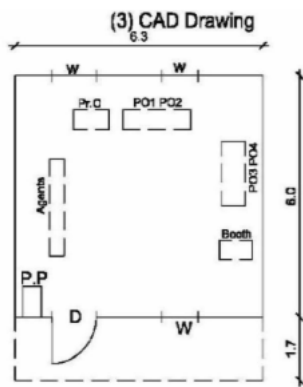

**Google Map View**

**Polling Station Building Front View**

**Polling Station Front View**

**Cad View**

**Key MAP View**

சட்டமன்றத் தொகுதியின் எண் மற்றும் பெயர் : 3-திருத்தணி  
பிரிவு எண் மற்றும் பெயர் 1-மைலார்வாடா (ஊ), சித்தப்பனூர் மேட்டுத்தெரு (வார்டு-2)