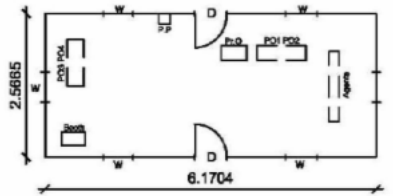

4. வாக்காளர்களின் எண்ணிக்கை

தொடங்கும் வரிசை எண்	முடியும் வரிசை எண்.	நிகர வாக்காளர்களின் எண்ணிக்கை			
		ஆண்	பெண்	மூன்றாம் பாலினம்	மொத்தம்
1	538	253	279	0	532

கையொப்பம்

Nazri Naksha

Google Map View

Polling Station Building Front View

Polling Station Front View

Cad View

(3) CAD Drawing

MINIMUM BASIC FACILITY (PLEASE)	WATER	RAMP	PLUG POINTS	TOILET	HEALTH CARE
	✓	✓	✓	✓	

Key MAP View

(4) Key Map

சட்டமன்றத் தொகுதியின் எண் மற்றும் பெயர் : 3-திருத்தணி
பிரிவு எண் மற்றும் பெயர் : 1-கரிம்பேடு (ஊ), பஜனைகோயில்தெரு (வார்டு-1)