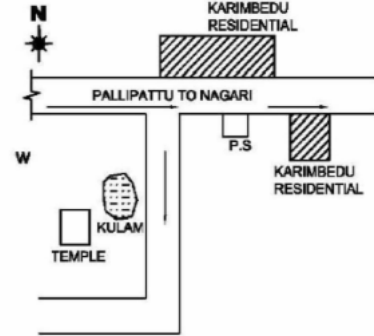

Polling Station Front View

Cad View

(3) CAD Drawing

MINIMUM BASIC FACILITY (PLEASE)	WATER	RAMP	PLUG POINTS	TOILET	HEALTH CARE
	✓	✓	✓	✓	

Key MAP View

(4) Key Map

சட்டமன்றத் தொகுதியின் எண் மற்றும் பெயர் : 3-திருத்தணி
பிரிவு எண் மற்றும் பெயர் : 1-கரிம்பேடு (ஊ), பஜனைகோயில்தெரு (வார்டு-1)