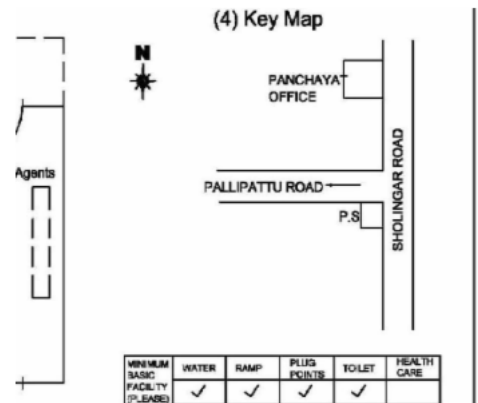

Cad View

Key MAP View