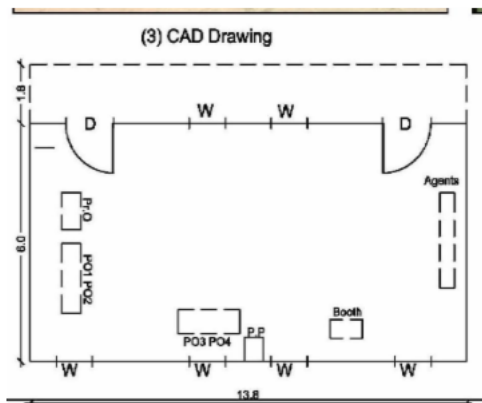

கையொப்பம்

Nazri Naksha

Google Map View

Polling Station Building Front View

Polling Station Front View

Cad View

Key MAP View

| | | | | | |
|---|----------------------------------|---|----------------------------------|--|----------------------------------|
| 1 பெயர் : சுப்பிரமணியம் - தந்தையின் பெயர்: சுப்பாரெட்டி - வீட்டு எண் : 1 வயது : 44 பாலினம் : ஆண் | IBW1273846 Photo is available | 2 பெயர் : சுபாஷினி - கணவர் பெயர்: ரமேஷ் - வீட்டு எண் : 1 வயது : 41 பாலினம் : பெண் | IBW0391334 Photo is available | 3 பெயர் : பார்த்தசாரதி - தந்தையின் பெயர்: ஜெயராம ரெட்டி - வீட்டு எண் : 1 வயது : 32 பாலினம் : ஆண் | IBW1273853 Photo is available |
| 4 பெயர் : முரளி - தந்தையின் பெயர்: பாலகிருஷ்ணா - வீட்டு எண் : 1 வயது : 32 பாலினம் : ஆண் | IBW0823567 Photo is available | 5 பெயர் : ஹரி - தந்தையின் பெயர்: ஆனந்தன் ரெட்டி - வீட்டு எண் : 1 வயது : 30 பாலினம் : ஆண் | IBW1273879 Photo is available | 6 பெயர் : மௌனிகா - தந்தையின் பெயர்: சோமசேகர் ரெட்டி - வீட்டு எண் : 1 வயது : 29 பாலினம் : பெண் | IBW1273903 Photo is available |
| 7 பெயர் : மது - தந்தையின் பெயர்: ஜெயராம ரெட்டி - வீட்டு எண் : 1 வயது : 29 பாலினம் : ஆண் | IBW1273861 Photo is available | 8 பெயர் : ஜோதி கணவர் பெயர்: சந்திரபாபு வீட்டு எண் : 01 வயது : 27 பாலினம் : பெண் | IBW2602159 Photo is available | # 9 பெயர் : அசோக்குமார் கே தாயின் பெயர்: கஸ்தூரி - வீட்டு எண் : 1/1 வயது : 44 பாலினம் : ஆண் | IBW0391284 Photo is available |
| 10 பெயர் : லாவண்யா கணவர் பெயர்: குமார் வீட்டு எண் : 1/2 வயது : 26 பாலினம் : பெண் | IBW2328425 Photo is available | 11 பெயர் : பரசுராம் - தந்தையின் பெயர்: சுப்பாரெட்டி - வீட்டு எண் : 1/4a வயது : 41 பாலினம் : ஆண் | IBW0391276 Photo is available | 12 பெயர் : ராஜேந்திரடு தந்தையின் பெயர்: சுப்பாரெட்டி - வீட்டு எண் : 1-4A வயது : 36 பாலினம் : ஆண் | IBW0429845 Photo is available |
| # 13 பெயர் : தேவேந்திரடு கே தந்தையின் பெயர்: ஜெயராமரெட்டி - வீட்டு எண் : 1/4c வயது : 35 பாலினம் : ஆண் | IBW0391342 Photo is available | 14 பெயர் : திவ்யா கணவர் பெயர்: ராஜா வீட்டு எண் : 1/9 வயது : 26 பாலினம் : பெண் | IBW2328391 Photo is available | 15 பெயர் : சுஹாசினி - கணவர் பெயர்: கோபி - வீட்டு எண் : 1-9A வயது : 38 பாலினம் : பெண் | IBW0083907 Photo is available |
| 16 பெயர் : நரசம்மா - கணவர் பெயர்: கோவிந்த ரெட்டி - வீட்டு எண் : 1-10 வயது : 62 பாலினம் : பெண் | IBW1202068 Photo is available | 17 பெயர் : விஜய் கிலோமீட்டர்ஜ் தந்தையின் பெயர்: மோகன் வீட்டு எண் : 1/10 வயது : 21 பாலினம் : ஆண் | IBW2715035 Photo is available | 18 பெயர் : அரி - தந்தையின் பெயர்: நாகய்யா - வீட்டு எண் : 1-11A வயது : 32 பாலினம் : ஆண் | IBW0823468 Photo is available |
| 19 பெயர் : ரஜிதா - தந்தையின் பெயர்: சுப்ரமணியம் - வீட்டு எண் : 1-13 வயது : 31 பாலினம் : பெண் | IBW1037886 Photo is available | 20 பெயர் : ஹமாத்ரி - தந்தையின் பெயர்: சுப்ரமன்யம் - வீட்டு எண் : 1-13 வயது : 29 பாலினம் : ஆண் | IBW1037894 Photo is available | 21 பெயர் : லோகஷ் - தந்தையின் பெயர்: சுப்பிரமணி - வீட்டு எண் : 1-13 வயது : 28 பாலினம் : ஆண் | IBW1202035 Photo is available |
| 22 பெயர் : அமுலு - தந்தையின் பெயர்: ரவி - வீட்டு எண் : 1-14 வயது : 28 பாலினம் : பெண் | IBW1202050 Photo is available | 23 பெயர் : லக்ஷ்மிபதி தந்தையின் பெயர்: வெங்கடேசன் வீட்டு எண் : 1/14ஏ வயது : 25 பாலினம் : ஆண் | IBW1366632 Photo is available | 24 பெயர் : ஜெயந்தி தந்தையின் பெயர்: முனுஸ்வாமி வீட்டு எண் : 1/17 வயது : 24 பாலினம் : பெண் | IBW2328409 Photo is available |
| 25 பெயர் : நீலா தந்தையின் பெயர்: முனுசாமி வீட்டு எண் : 1/17ஏ வயது : 25 பாலினம் : பெண் | IBW1366970 Photo is available | # 26 பெயர் : துரை கே எம் தந்தையின் பெயர்: முனுசாமி வீட்டு எண் : எண் 1/17ஏ வயது : 22 பாலினம் : ஆண் | IBW2473346 Photo is available | 27 பெயர் : சிவா - தாயின் பெயர்: ராதாமாள் - வீட்டு எண் : 1/22 வயது : 34 பாலினம் : ஆண் | IBW0391318 Photo is available |
| 28 பெயர் : திவ்யா தந்தையின் பெயர்: ஸ்ரீராமலு வீட்டு எண் : 1/45 வயது : 25 பாலினம் : பெண் | IBW1366913 Photo is available | 29 பெயர் : விஜய் தந்தையின் பெயர்: ரவி வீட்டு எண் : 1/78 வயது : 25 பாலினம் : ஆண் | IBW1366608 Photo is available | 30 பெயர் : கிருஷ்ணா தந்தையின் பெயர்: சின்னப்பா வீட்டு எண் : 1-85 வயது : 29 பாலினம் : ஆண் | IBW1343359 Photo is available |