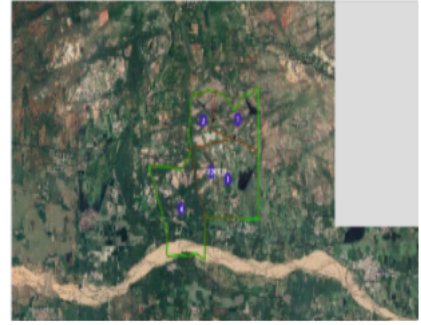

3. வாக்குச் சாவடியின் விவரங்கள்

வாக்குச் சாவடியின் எண் மற்றும் பெயர் : 21 - ஊராட்சி ஒன்றியத் துவக்கப்பள்ளி தெற்கு பகுதி, கரிம்பேடு-631207 வாக்குச் சாவடியின் முகவரி : ஊராட்சி ஒன்றியத் துவக்கப்பள்ளி தெற்கு பகுதி, கரிம்பேடு-631207	வாக்குச் சாவடியின் வகைப்பாடு (ஆண்/பெண்/பொது)	பொது
	துணை வாக்குச் சாவடிகளின் எண்ணிக்கை :	0

4. வாக்காளர்களின் எண்ணிக்கை

தொடங்கும் வரிசை எண்	முடியும் வரிசை எண்.	நிகர வாக்காளர்களின் எண்ணிக்கை			
		ஆண்	பெண்	மூன்றாம் பாலினம்	மொத்தம்
1	717	343	367	0	710

கையொப்பம்

Nazri Naksha

Google Map View

Polling Station Building Front View