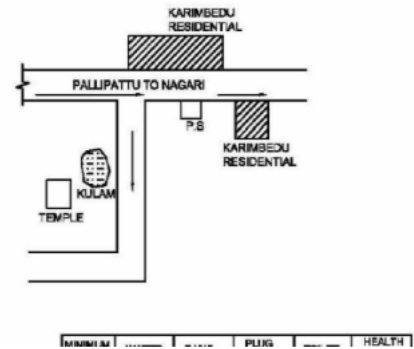

Polling Station Front View

Cad View

(3) CAD Drawing

Key MAP View

(4) Key Map

சட்டமன்றத் தொகுதியின் எண் மற்றும் பெயர் : 3-திருத்தணி
பிரிவு எண் மற்றும் பெயர் : 1-கரிம்பேடு (ஊ), ஓட்டர் காலனி (வார்டு-2)

1 பெயர் : மாணிக்கம் - தந்தையின் பெயர்: போடம்மா - வீட்டு எண் : 1 வயது : 59 பாலினம் : ஆண் Photo is available	IBW0574657	2 பெயர் : ஜீவா - கணவர் பெயர்: சரவணன் - வீட்டு எண் : 1 வயது : 37 பாலினம் : பெண் Photo is available	IBW0574640	3 பெயர் : பாஸ்கர் - தந்தையின் பெயர்: சுப்ரமண்யம் - வீட்டு எண் : 1 வயது : 33 பாலினம் : ஆண் Photo is available	IBW0606715
4 பெயர் : சீனு - தந்தையின் பெயர்: துரை சாமி - வீட்டு எண் : 1 வயது : 32 பாலினம் : ஆண் Photo is available	IBW0527176	5 பெயர் : ராமராஜ் - தந்தையின் பெயர்: கண்ணய்யா - வீட்டு எண் : 1 வயது : 29 பாலினம் : ஆண் Photo is available	IBW0780353	6 பெயர் : கிரிஜா - தந்தையின் பெயர்: விக்ரந்தர் - வீட்டு எண் : 1 வயது : 28 பாலினம் : பெண் Photo is available	IBW1294438
7 பெயர் : ஜெகதீஷ் - தந்தையின் பெயர்: லக்ஷ்மணன் - வீட்டு எண் : 1-129A வயது : 37 பாலினம் : ஆண் Photo is available	IBW1099282	8 பெயர் : கோகிலா - கணவர் பெயர்: தனபால் - வீட்டு எண் : 2-2A வயது : 43 பாலினம் : பெண் Photo is available	IBW0780411	9 பெயர் : காமாட்சி - கணவர் பெயர்: சுப்பிரமணியம் - வீட்டு எண் : 2-6 வயது : 43 பாலினம் : பெண் Photo is available	IBW0632380
10 பெயர் : ஜானகிராமைய்யா - தந்தையின் பெயர்: ஜானகிராமய்யா - வீட்டு எண் : 2-10 வயது : 33 பாலினம் : ஆண் Photo is available	IBW1242114	11 பெயர் : ராஜா - தந்தையின் பெயர்: ஆறுமுகம் - வீட்டு எண் : 2-29 வயது : 30 பாலினம் : ஆண் Photo is available	IBW0867358	12 பெயர் : அரிபாபு - தந்தையின் பெயர்: ஏகாம்பரம் - வீட்டு எண் : 2-37 வயது : 31 பாலினம் : ஆண் Photo is available	IBW0867416
13 பெயர் : பார்வதி - கணவர் பெயர்: செஞ்சய்யா - வீட்டு எண் : 2-37 வயது : 29 பாலினம் : பெண் Photo is available	IBW0997684	14 பெயர் : செஞ்சய்யா - தந்தையின் பெயர்: ஏகாம்பரம் - வீட்டு எண் : 2-37-411 வயது : 36 பாலினம் : ஆண் Photo is available	IBW0007690	15 பெயர் : துளசி கொ கணவர் பெயர்: பிரகாஷ் - வீட்டு எண் : 2-38 வயது : 36 பாலினம் : பெண் Photo is available	IBW0632398
16 பெயர் : சுபத்ரா - கணவர் பெயர்: சந்திரசேகர் - வீட்டு எண் : 2-40 வயது : 32 பாலினம் : பெண் Photo is available	IBW0632513	17 பெயர் : கஜேந்திரன் தந்தையின் பெயர்: வரதைய்யா வீட்டு எண் : 2/40 வயது : 25 பாலினம் : ஆண் Photo is available	IBW1412584	18 பெயர் : காயத்ரி - கணவர் பெயர்: தாமோதரம் - வீட்டு எண் : 2-42 வயது : 32 பாலினம் : பெண் Photo is available	IBW0997734
19 பெயர் : சுதாகர் - தந்தையின் பெயர்: பாலகிருஷ்ணன் - வீட்டு எண் : 2-45 வயது : 36 பாலினம் : ஆண் Photo is available	IBW0527192	20 பெயர் : முரளிகிருஷ்ணன் - தந்தையின் பெயர்: பாபு - வீட்டு எண் : 2-77 வயது : 31 பாலினம் : ஆண் Photo is available	IBW0632505	21 பெயர் : சரளா - தந்தையின் பெயர்: பாலசந்திரா - வீட்டு எண் : 2-143 வயது : 29 பாலினம் : பெண் Photo is available	IBW1099175
22 பெயர் : பாஸ்கர் தந்தையின் பெயர்: பாஸ்கர் கோபால் வீட்டு எண் : 2/281 வயது : 24 பாலினம் : ஆண் Photo is available	IBW2401156	23 பெயர் : ஹரிகிருஷ்ணன் - தந்தையின் பெயர்: சுப்ரமணியம் - வீட்டு எண் : 2-365 வயது : 30 பாலினம் : ஆண் Photo is available	IBW0867440	24 பெயர் : மச்சலம்மா - கணவர் பெயர்: சந்திரன் - வீட்டு எண் : 2-401 வயது : 57 பாலினம் : பெண் Photo is available	IBW0007195
25 பெயர் : அங்கம்மா - கணவர் பெயர்: விஜயகுமார் - வீட்டு எண் : 2-402 வயது : 30 பாலினம் : பெண் Photo is available	IBW0997700	26 பெயர் : ஆறுமுகம் - தந்தையின் பெயர்: கோவிந்தசாமி - வீட்டு எண் : 3-201 வயது : 42 பாலினம் : ஆண் Photo is available	IBW1071802	27 பெயர் : இஸ்மாயில் - தந்தையின் பெயர்: பாபா - வீட்டு எண் : 6 வயது : 31 பாலினம் : ஆண் Photo is available	IBW1099258
S 28 பெயர் : அம்முலு கணவர் பெயர்: ரெடிமப்பா வெங்கடேஷ் வீட்டு எண் : 25 வயது : 32 பாலினம் : பெண் Photo is available	IBW2748457	29 பெயர் : ஜோதி - கணவர் பெயர்: பாபு - வீட்டு எண் : 32 வயது : 48 பாலினம் : பெண் Photo is available	IBW0632364	S 30 பெயர் : அலமேலுமமாள் கணவர் பெயர்: ஓம்காரம் - வீட்டு எண் : 99 வயது : 39 பாலினம் : பெண் Photo is available	HPH4031621