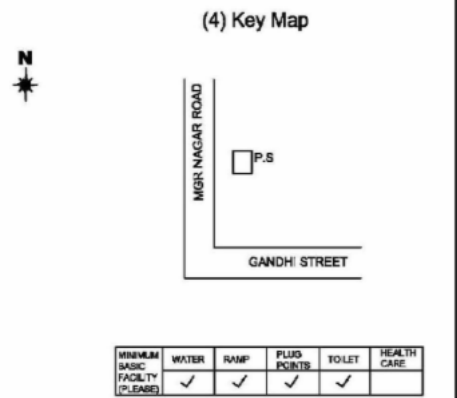

Key MAP View