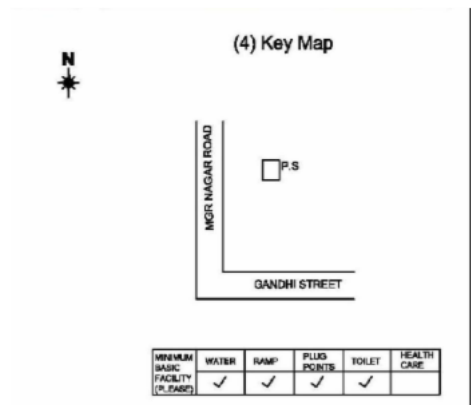

கையொப்பம்

Nazri Naksha

Google Map View

Polling Station Building Front View

Polling Station Front View

Cad View

Key MAP View

சட்டமன்றத் தொகுதியின் எண் மற்றும் பெயர் : 3-திருத்தணி  
பிரிவு எண் மற்றும் பெயர் : 1-மத்தூர் (ஊ), பெருமாள் கோயில்தெரு (வார்டு-5)