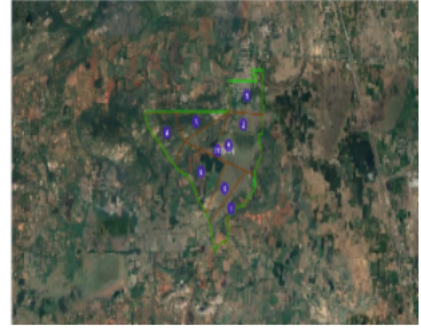

Google Map View