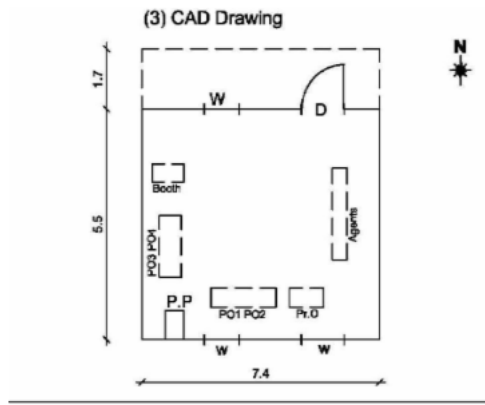

கையொப்பம்

Nazri Naksha

Google Map View

Polling Station Building Front View

Polling Station Front View

Cad View

Key MAP View

சட்டமன்றத் தொகுதியின் எண் மற்றும் பெயர் : 3-திருத்தணி  
பிரிவு எண் மற்றும் பெயர் : 1-மத்தூர் (ஊ), பெருமாள் கோயில்தெரு (வார்டு-5)