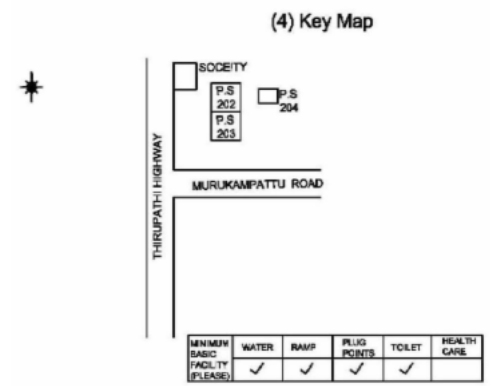

Key MAP View