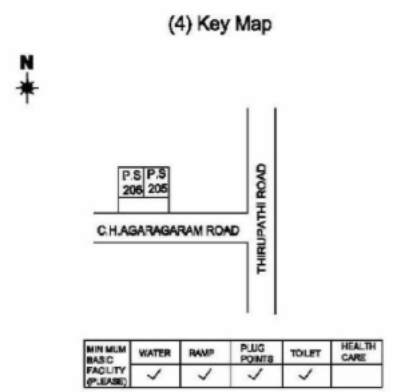

Key MAP View