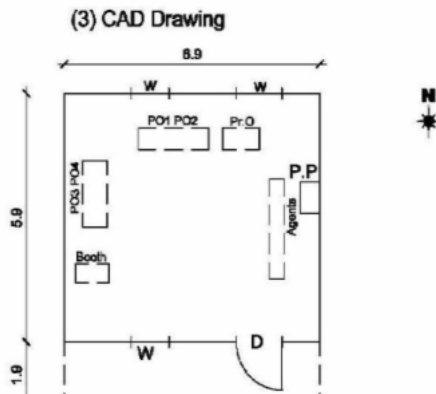

Nazri Naksha

Google Map View

Polling Station Building Front View

Polling Station Front View

Cad View

Key MAP View

1 பெயர் : வெங்கடேசலு - தந்தையின் பெயர்: சீனிவாசலு - வீட்டு எண் : 1 வயது : 52 பாலினம் : ஆண் Photo is available	IBW1990902	2 பெயர் : தனலட்சுமி - கணவர் பெயர்: வெங்கடேசலு - வீட்டு எண் : 1 வயது : 42 பாலினம் : பெண் Photo is available	HPH3697711	3 பெயர் : கணபதி - தந்தையின் பெயர்: வெங்கடேசன் - வீட்டு எண் : 1 வயது : 36 பாலினம் : ஆண் Photo is available	IBW0726620
4 பெயர் : ரமாதேவி - கணவர் பெயர்: சீனிவாசன் - வீட்டு எண் : 1-7 வயது : 44 பாலினம் : பெண் Photo is available	IBW0726570	5 பெயர் : பரத் தந்தையின் பெயர்: ஸ்ரீனிவாசலு வீட்டு எண் : 1/7 வயது : 20 பாலினம் : ஆண் Photo is available	IBW2664928	6 பெயர் : அருள் குமார் ஏவ தந்தையின் பெயர்: வரதன் - வீட்டு எண் : 1-8A வயது : 38 பாலினம் : ஆண் Photo is available	IBW0098848
7 பெயர் : அரிபாபு - தந்தையின் பெயர்: சுப்பிரமணி - வீட்டு எண் : 1-10 வயது : 39 பாலினம் : ஆண் Photo is available	IBW0098798	8 பெயர் : மஹேஷ் - தந்தையின் பெயர்: சுப்பிரமணி - வீட்டு எண் : 1-14 வயது : 35 பாலினம் : ஆண் Photo is available	IBW0172569	9 பெயர் : மனாசே - தந்தையின் பெயர்: ராஜன் - வீட்டு எண் : 1-22 வயது : 29 பாலினம் : ஆண் Photo is available	IBW1278688
10 பெயர் : ஸ்ரீராணி - கணவர் பெயர்: யுகேந்திரபாபு - வீட்டு எண் : 1-24 வயது : 37 பாலினம் : பெண் Photo is available	IBW0976134	11 பெயர் : ஜெயக்குமார் - தந்தையின் பெயர்: வெங்கடேசன் - வீட்டு எண் : 1-26 வயது : 32 பாலினம் : ஆண் Photo is available	IBW0829747	12 பெயர் : ரவி - தந்தையின் பெயர்: சுப்பிரமணியம் - வீட்டு எண் : 1-32 வயது : 51 பாலினம் : ஆண் Photo is available	IBW0726737
13 பெயர் : மண்ணார் - தந்தையின் பெயர்: கிருஷ்ணன் - வீட்டு எண் : 1-75 வயது : 73 பாலினம் : ஆண் Photo is available	IBW0726638	14 பெயர் : பாலஜி - தந்தையின் பெயர்: குப்புடு - வீட்டு எண் : 1-78 வயது : 29 பாலினம் : ஆண் Photo is available	IBW1157718	15 பெயர் : தீபா - கணவர் பெயர்: பாபு - வீட்டு எண் : 1-118 வயது : 36 பாலினம் : பெண் Photo is available	HPH3697737
16 பெயர் : ரம்யா - தந்தையின் பெயர்: பாலாஜி - வீட்டு எண் : 1-175 வயது : 34 பாலினம் : பெண் Photo is available	IBW1045806	17 பெயர் : அமுதா ரா - தந்தையின் பெயர்: ராஜேந்திரன் தா - வீட்டு எண் : 2 வயது : 29 பாலினம் : பெண் Photo is available	IBW1204221	18 பெயர் : வெங்கடேசலு - தந்தையின் பெயர்: முனுசாமி - வீட்டு எண் : 3 வயது : 62 பாலினம் : ஆண் Photo is available	IBW1990936
19 பெயர் : நீலா - கணவர் பெயர்: வெங்கடேசலு - வீட்டு எண் : 3 வயது : 56 பாலினம் : பெண் Photo is available	IBW1990944	20 பெயர் : சுப்பிரமணியம் - தந்தையின் பெயர்: முனுசாமி - வீட்டு எண் : 4 வயது : 73 பாலினம் : ஆண் Photo is available	IBW1990951	21 பெயர் : சுலோச்சனா - கணவர் பெயர்: சுப்பிரமணியம் - வீட்டு எண் : 4 வயது : 62 பாலினம் : பெண் Photo is available	IBW1990969
22 பெயர் : குமார் - தந்தையின் பெயர்: சுப்பிரமணி - வீட்டு எண் : 4 வயது : 42 பாலினம் : ஆண் Photo is available	HPH3820636	23 பெயர் : நரசிம்மலு - தந்தையின் பெயர்: கண்ணப்பன் - வீட்டு எண் : 5 வயது : 65 பாலினம் : ஆண் Photo is available	IBW1990977	24 பெயர் : குமாரி - கணவர் பெயர்: நரசிம்மலு - வீட்டு எண் : 5 வயது : 58 பாலினம் : பெண் Photo is available	IBW1990985
25 பெயர் : ரங்கநாதன் - தந்தையின் பெயர்: கண்ணன் - வீட்டு எண் : 6 வயது : 73 பாலினம் : ஆண் Photo is available	IBW1990993	26 பெயர் : லலிதா - கணவர் பெயர்: ரங்கநாதன் - வீட்டு எண் : 6 வயது : 66 பாலினம் : பெண் Photo is available	IBW1991009	27 பெயர் : சீனிவாசலு - தந்தையின் பெயர்: இராமுடு - வீட்டு எண் : 7 வயது : 58 பாலினம் : ஆண் Photo is available	IBW1991025
28 பெயர் : பாரதி - தந்தையின் பெயர்: முருகேசன் - வீட்டு எண் : 7 வயது : 42 பாலினம் : பெண் Photo is available	IBW0928515	29 பெயர் : வரதன் - தந்தையின் பெயர்: நரசிம்மலு - வீட்டு எண் : 8 வயது : 62 பாலினம் : ஆண் Photo is available	IBW1991058	30 பெயர் : சுப்பிரமணியம் - தந்தையின் பெயர்: இராமுடு - வீட்டு எண் : 9 வயது : 61 பாலினம் : ஆண் Photo is available	IBW1991066