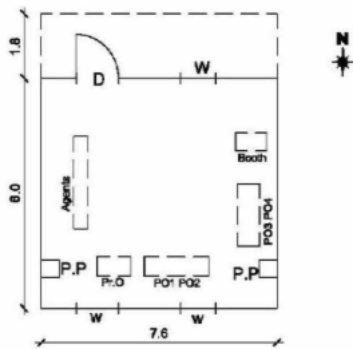

Polling Station Front View

Cad View

Key MAP View

(3) CAD Drawing

(4) Key Map

சட்டமன்றத் தொகுதியின் எண் மற்றும் பெயர் : 3-திருத்தணி பிரிவு எண் மற்றும் பெயர் 1-வீரகநல்லூர் (ஊ), இஸ்லாம்நகர் மேற்குதெரு (வார்டு-3)