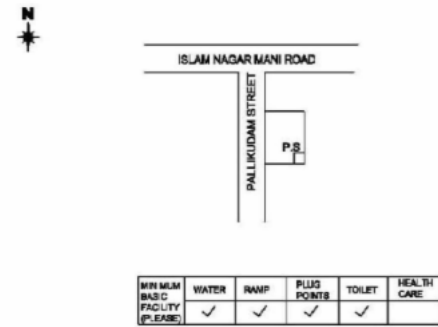

Polling Station Front View

Cad View

Key MAP View

(3) CAD Drawing

(4) Key Map

சட்டமன்றத் தொகுதியின் எண் மற்றும் பெயர் : 3-திருத்தணி பிரிவு எண் மற்றும் பெயர் 1-வீரகநல்லூர் (ஊ), இஸ்லாம்நகர் மேற்குதெரு (வார்டு-3)