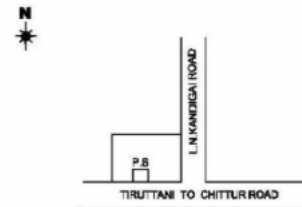

Polling Station Front View

Cad View

(3) CAD Drawing

Key MAP View

(4) Key Map

MIN MIN BASIC FACILITY (PLEASE)	WATER	RAMP	PLUG POINTS	TOILET	HEALTH CARE
	✓	✓	✓	✓	

1 பெயர் : வசந்தா - கணவர் பெயர்: முனிரத்தினம் - வீட்டு எண் : 1 வயது : 64 பாலினம் : பெண் Photo is available	IBW0729129	2 பெயர் : நல்லக்கா - கணவர் பெயர்: நல்லமநாயுடு - வீட்டு எண் : 1 வயது : 61 பாலினம் : பெண் Photo is available	IBW0402925	3 பெயர் : ஜகதீசன் - தந்தையின் பெயர்: கோவிந்தசாமி - வீட்டு எண் : 1 வயது : 53 பாலினம் : ஆண் Photo is available	HPH1619030
4 பெயர் : மகாலட்சுமி - கணவர் பெயர்: சுப்பிரமணி - வீட்டு எண் : 1 வயது : 50 பாலினம் : பெண் Photo is available	HPH2980779	5 பெயர் : அமலா - கணவர் பெயர்: கோவிந்தராஜீலு - வீட்டு எண் : 1 வயது : 39 பாலினம் : பெண் Photo is available	IBW0402909	6 பெயர் : கோமதிபிரியா - கணவர் பெயர்: ராஜேந்திரன் - வீட்டு எண் : 1 வயது : 35 பாலினம் : பெண் Photo is available	IBW0402859
7 பெயர் : மஞ்சளா - கணவர் பெயர்: பூநீபதி - வீட்டு எண் : 1-58 வயது : 48 பாலினம் : பெண் Photo is available	IBW1219229	8 பெயர் : தமிழரசன் - தந்தையின் பெயர்: அந்தோனி - வீட்டு எண் : 1-65 வயது : 30 பாலினம் : ஆண் Photo is available	IBW1047174	9 பெயர் : டெல்சியா தந்தையின் பெயர்: தயாளன் வீட்டு எண் : 1/68 வயது : 25 பாலினம் : பெண் Photo is available	IBW2364990
10 பெயர் : பவன குமார் - தந்தையின் பெயர்: தனஞ்செயலு - வீட்டு எண் : 1-108 வயது : 35 பாலினம் : ஆண் Photo is available	IBW0214932	11 பெயர் : துர்காலக்ஷ்மி தந்தையின் பெயர்: சுப்பிரமணி வீட்டு எண் : 2/1 வயது : 25 பாலினம் : பெண் Photo is available	IBW1359587	12 பெயர் : சத்யமூர்த்தி தந்தையின் பெயர்: கிருஷ்ணமூர்த்தி வீட்டு எண் : 2/7 வயது : 26 பாலினம் : ஆண் Photo is available	IBW1331545
13 பெயர் : வாணி கா ரோ கணவர் பெயர்: தாமு ஏ வீட்டு எண் : 2/8 வயது : 28 பாலினம் : பெண் Photo is available	IBW1456698	14 பெயர் : சந்திரிகா தந்தையின் பெயர்: ராமக்கிருஷ்ணன் வீட்டு எண் : 2/9 வயது : 24 பாலினம் : பெண் Photo is available	IBW2364776	15 பெயர் : தேவேந்திரன் - தந்தையின் பெயர்: வெங்கடேலு - வீட்டு எண் : 2-11 வயது : 33 பாலினம் : ஆண் Photo is available	IBW0729095
16 பெயர் : எச் ஜான்சி தந்தையின் பெயர்: மு ஹரிகிரிஷ்ணன் வீட்டு எண் : 2/11 வயது : 24 பாலினம் : பெண் Photo is available	ZKF2117927	17 பெயர் : வாசு - தந்தையின் பெயர்: சுப்பிரமணி - வீட்டு எண் : 2-15 வயது : 34 பாலினம் : ஆண் Photo is available	IBW1083302	18 பெயர் : கோபி நாட் - தந்தையின் பெயர்: சதாசிவம் - வீட்டு எண் : 2-22 வயது : 29 பாலினம் : ஆண் Photo is available	IBW1083294
19 பெயர் : சீனிவாசன் ரோ தாயின் பெயர்: பத்மா வீட்டு எண் : 2/24 வயது : 40 பாலினம் : ஆண் Photo is available	IBW2748069	20 பெயர் : தாட்சாயணி சீ கணவர் பெயர்: சீனிவாசன் வீட்டு எண் : 2/24 வயது : 24 பாலினம் : பெண் Photo is available	IBW2644979	21 பெயர் : அனுசுயா - கணவர் பெயர்: இராமசந்திரன் - வீட்டு எண் : 2/27 வயது : 67 பாலினம் : பெண் Photo is available	IBW2047405
22 பெயர் : பாரதி தந்தையின் பெயர்: சிவ குமார் வீட்டு எண் : 2/31ஏ வயது : 25 பாலினம் : ஆண் Photo is available	IBW1444223	23 பெயர் : சங்கர் - தந்தையின் பெயர்: வெங்கடேசலு - வீட்டு எண் : 2-33 வயது : 31 பாலினம் : ஆண் Photo is available	IBW0830943	24 பெயர் : சதீஷ்குமார் - தந்தையின் பெயர்: முனிரத்தினம் - வீட்டு எண் : 2-34 வயது : 38 பாலினம் : ஆண் Photo is available	IBW1083310
25 பெயர் : ராஜேஷ் - தந்தையின் பெயர்: முனிரத்தினம் - வீட்டு எண் : 2-34 வயது : 35 பாலினம் : ஆண் Photo is available	IBW0402891	26 பெயர் : ஜோதி கணவர் பெயர்: ராஜேஷ் வீட்டு எண் : 2/34 வயது : 27 பாலினம் : பெண் Photo is available	IBW2571743	27 பெயர் : திவ்யா கணவர் பெயர்: சதீஷ் குமார் வீட்டு எண் : 2/34 வயது : 26 பாலினம் : பெண் Photo is available	IBW2571750
28 பெயர் : மது - தந்தையின் பெயர்: வெங்கடேசன் - வீட்டு எண் : 2-36 வயது : 36 பாலினம் : ஆண் Photo is available	HPH4024600	29 பெயர் : வனிதா - தந்தையின் பெயர்: மது - வீட்டு எண் : 2-36 வயது : 30 பாலினம் : பெண் Photo is available	IBW1278944	30 பெயர் : எழிலரசி ர தந்தையின் பெயர்: ரங்கநாதன் வீட்டு எண் : 2/37 வயது : 23 பாலினம் : பெண் Photo is available	IBW2746402