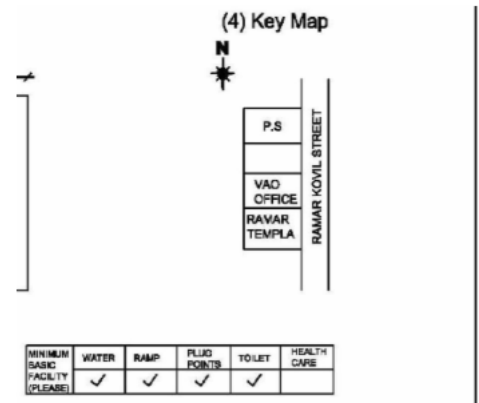

Polling Station Front View

Cad View

(3) CAD Drawing

Key MAP View

(4) Key Map

1	IBW1304757	பெயர் : வெங்கடேஷ் நாயுடு - தந்தையின் பெயர்: பெருமாள் நாயுடு - வீட்டு எண் : 1 வயது : 64 பாலினம் : ஆண்	Photo is available	2	IBW1304740	பெயர் : எல்லம்மா - கணவர் பெயர்: வெங்கடேஷ் நாயுடு - வீட்டு எண் : 1 வயது : 59 பாலினம் : பெண்	Photo is available	3	IBW1304716	பெயர் : ரமேஷ் - தந்தையின் பெயர்: வெங்கடேஷ் நாயுடு - வீட்டு எண் : 1 வயது : 33 பாலினம் : ஆண்	Photo is available
4	IBW1304724	பெயர் : சந்திரகலா - தந்தையின் பெயர்: வெங்கடேஷ் நாயுடு - வீட்டு எண் : 1 வயது : 33 பாலினம் : பெண்	Photo is available	5	IBW1304732	பெயர் : சுரேஷ் - தந்தையின் பெயர்: வெங்கடேஷ் நாயுடு - வீட்டு எண் : 1 வயது : 32 பாலினம் : ஆண்	Photo is available	6	IBW1159813	பெயர் : கிரிஜா கொண்டுரு தந்தையின் பெயர்: சுப்பிரமணியம் கொண்டுரு வீட்டு எண் : 1 வயது : 28 பாலினம் : ஆண்	Photo is available
7	IBW0730705	பெயர் : அர்ஜூன் - தந்தையின் பெயர்: துளசி ராமன் - வீட்டு எண் : 1-41 வயது : 32 பாலினம் : ஆண்	Photo is available	8	IBW1232115	பெயர் : ராமலிங்கம் - தந்தையின் பெயர்: சின்னப்பா - வீட்டு எண் : 1-76 வயது : 69 பாலினம் : ஆண்	Photo is available	9	IBW1159821	பெயர் : தீபா - தந்தையின் பெயர்: கிரண் குமார் - வீட்டு எண் : 1-104 வயது : 34 பாலினம் : பெண்	Photo is available
10	IBW2689156	பெயர் : யுவராணி லோ தந்தையின் பெயர்: லோகநாதன் வீட்டு எண் : 1/132 வயது : 22 பாலினம் : பெண்	Photo is available	11	IBW2536324	பெயர் : ரீனா இல்ல கணவர் பெயர்: அசோக்குமார் வீட்டு எண் : 1/138 வயது : 42 பாலினம் : பெண்	Photo is available	12	IBW2617728	பெயர் : சசிகலா ஆர் கணவர் பெயர்: ராஜேஷ் குமார் வீட்டு எண் : 1/142ஏ வயது : 30 பாலினம் : பெண்	Photo is available
13	LFV3324241	பெயர் : இராமமூர்த்தி - தந்தையின் பெயர்: இலட்சுமியா - வீட்டு எண் : 3 வயது : 71 பாலினம் : ஆண்	Photo is available	14	HPH2984938	பெயர் : டேனியல் - இதரர் பெயர்: அந்தோனி - வீட்டு எண் : 5 வயது : 65 பாலினம் : ஆண்	Photo is available	15	HPH2985273	பெயர் : எலிசபத் - கணவர் பெயர்: டேனியல் - வீட்டு எண் : 5 வயது : 62 பாலினம் : பெண்	Photo is available
16	IBW1444181	பெயர் : ஜெகதீசுவரி கணவர் பெயர்: ராமமூர்த்தி வீட்டு எண் : 43 வயது : 62 பாலினம் : பெண்	Photo is available	17	IBW2705457	பெயர் : ஆர் சுதாகர் தந்தையின் பெயர்: ஹேமந்த்ராஜ் வீட்டு எண் : 56 வயது : 40 பாலினம் : ஆண்	Photo is available	18	WDR0312892	பெயர் : சத்தியவதி - கணவர் பெயர்: சகாயராஜ் - வீட்டு எண் : 119 வயது : 36 பாலினம் : பெண்	Photo is available
19	IBW1204965	பெயர் : லக்ஷ்மணசாமி - தந்தையின் பெயர்: நரசிம்மன் - வீட்டு எண் : 134-b வயது : 87 பாலினம் : ஆண்	Photo is available	20	IBW1159805	பெயர் : சரஸ்வதி - கணவர் பெயர்: லக்ஷ்மணசாமி - வீட்டு எண் : 134-B வயது : 76 பாலினம் : பெண்	Photo is available	21	IBW1159946	பெயர் : சுரேஷ் - தந்தையின் பெயர்: லக்ஷ்மண சாமி - வீட்டு எண் : 134-b வயது : 48 பாலினம் : ஆண்	Photo is available
22	KFS2733855	பெயர் : முருகேசன் தந்தையின் பெயர்: நாகராஜன் நாகராஜன் வீட்டு எண் : 146 வயது : 71 பாலினம் : ஆண்	Photo is available	23	KFS2733830	பெயர் : ஜானகி கணவர் பெயர்: முருகேசன் முருகேசன் வீட்டு எண் : 146 வயது : 64 பாலினம் : பெண்	Photo is available	24	IBW2624260	பெயர் : சிவகுமார் மு தந்தையின் பெயர்: முருகேசன் ந வீட்டு எண் : 146 வயது : 28 பாலினம் : ஆண்	Photo is available
25	IBW2536274	பெயர் : ஹரி தந்தையின் பெயர்: கோவிந்த ரெட்டி வீட்டு எண் : 185/186 வயது : 67 பாலினம் : ஆண்	Photo is available	26	IBW2536282	பெயர் : ரமா கணவர் பெயர்: ஹரி வீட்டு எண் : 185/186 வயது : 66 பாலினம் : பெண்	Photo is available	27	IBW2536308	பெயர் : சாந்தி இல்ல கணவர் பெயர்: குப்பன் வீட்டு எண் : 217 வயது : 63 பாலினம் : பெண்	Photo is available
28	IBW2536332	பெயர் : மதன்குமார் இல்ல தந்தையின் பெயர்: குப்பன் வீட்டு எண் : 217 வயது : 30 பாலினம் : ஆண்	Photo is available								