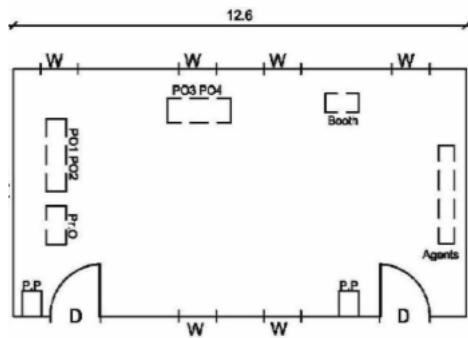

Google Map View

Polling Station Building Front View

Polling Station Front View

Cad View

Key MAP View

(3) CAD Drawing

(4) Key Map

1 பெயர் : ஜோதி - கணவர் பெயர்: பாபு - வீட்டு எண் : 1 வயது : 48 பாலினம் : பெண் Photo is available	IBW0976712	2 பெயர் : பிரசாந்தி கணவர் பெயர்: சந்திரா சேகர் வீட்டு எண் : 1/5 வயது : 34 பாலினம் : பெண் Photo is available	IBW2384709	3 பெயர் : வம்சி தந்தையின் பெயர்: மஞ்சநாதன் வீட்டு எண் : 1-5 வயது : 24 பாலினம் : ஆண் Photo is available	IBW2728400
4 பெயர் : திரிஷா தந்தையின் பெயர்: மஞ்சநாதன் வீட்டு எண் : 1/5 வயது : 22 பாலினம் : பெண் Photo is available	IBW2562411	5 பெயர் : சாலம்மாள் - கணவர் பெயர்: சுப்பிரமணி(லேட்) - வீட்டு எண் : 1-9 வயது : 63 பாலினம் : பெண் Photo is available	IBW0344671	6 பெயர் : பாபு - தந்தையின் பெயர்: சுப்பிரமணி(லேட்) - வீட்டு எண் : 1-9 வயது : 36 பாலினம் : ஆண் Photo is available	IBW0344689
7 பெயர் : யசோதா - கணவர் பெயர்: பாபு - வீட்டு எண் : 1-9 வயது : 36 பாலினம் : பெண் Photo is available	IBW0344697	8 பெயர் : கல்பனா - கணவர் பெயர்: வெங்கடேசலு - வீட்டு எண் : 1-10 வயது : 35 பாலினம் : பெண் Photo is available	IBW0344705	9 பெயர் : வினோத் குமார் தந்தையின் பெயர்: சஞ்சீவி வீட்டு எண் : 1-22 வயது : 23 பாலினம் : ஆண் Photo is available	IBW2520518
10 பெயர் : புனித் குமார் தந்தையின் பெயர்: தாமோதரன் வீட்டு எண் : 1/27 வயது : 22 பாலினம் : ஆண் Photo is available	IBW2562460	11 பெயர் : மஞ்சநாதன் - தந்தையின் பெயர்: பாண்டிரங்கன் - வீட்டு எண் : 2 வயது : 48 பாலினம் : ஆண் Photo is available	HPH3865748	12 பெயர் : மஞ்சளா - கணவர் பெயர்: மஞ்சநாதன் - வீட்டு எண் : 2 வயது : 45 பாலினம் : பெண் Photo is available	HPH3860418
13 பெயர் : நாகராஜா - தந்தையின் பெயர்: ராமகிருஷ்ணன் - வீட்டு எண் : 4 வயது : 42 பாலினம் : ஆண் Photo is available	HPH3860467	14 பெயர் : சுஜாதா - கணவர் பெயர்: முத்தையா - வீட்டு எண் : 4 வயது : 41 பாலினம் : பெண் Photo is available	HPH3860517	15 பெயர் : தியாகராஜன் - தந்தையின் பெயர்: பொன்னுசாமி - வீட்டு எண் : 5 வயது : 45 பாலினம் : ஆண் Photo is available	HPH1628668
16 பெயர் : செல்வி - கணவர் பெயர்: தியாகராஜன் - வீட்டு எண் : 5 வயது : 45 பாலினம் : பெண் Photo is available	HPH1628676	17 பெயர் : சந்திரசேகர் - தந்தையின் பெயர்: கொள்ளாபுரி - வீட்டு எண் : 5 வயது : 35 பாலினம் : ஆண் Photo is available	HPH4025607	18 பெயர் : கொள்ளாபுரி - தந்தையின் பெயர்: செங்கய்யா - வீட்டு எண் : 6 வயது : 61 பாலினம் : ஆண் Photo is available	IBW2026458
19 பெயர் : நாகய்யா - தந்தையின் பெயர்: செங்கய்யா - வீட்டு எண் : 8 வயது : 79 பாலினம் : ஆண் Photo is available	IBW2026466	20 பெயர் : கிருஷ்ணவேணி - கணவர் பெயர்: நாகய்யா - வீட்டு எண் : 8 வயது : 56 பாலினம் : பெண் Photo is available	IBW2026474	21 பெயர் : நரசம்மா - கணவர் பெயர்: நரசராசு - வீட்டு எண் : 10 வயது : 71 பாலினம் : பெண் Photo is available	IBW2026482
22 பெயர் : வெங்கடேஷ் - தந்தையின் பெயர்: சுந்தரம் - வீட்டு எண் : 10 வயது : 43 பாலினம் : ஆண் Photo is available	HPH3697455	23 பெயர் : சங்கர் - தந்தையின் பெயர்: வெங்கடன் - வீட்டு எண் : 11 வயது : 66 பாலினம் : ஆண் Photo is available	IBW2026490	24 பெயர் : பாரதி - கணவர் பெயர்: சங்கர் - வீட்டு எண் : 11 வயது : 56 பாலினம் : பெண் Photo is available	IBW2026508
25 பெயர் : கீதா - கணவர் பெயர்: சஞ்சீவி - வீட்டு எண் : 22 வயது : 43 பாலினம் : பெண் Photo is available	HPH2988491	26 பெயர் : விஜயவர்மா - தந்தையின் பெயர்: நரசராசு - வீட்டு எண் : 24 வயது : 64 பாலினம் : ஆண் Photo is available	IBW2026516	27 பெயர் : பாரதி - கணவர் பெயர்: விஜயவர்மா - வீட்டு எண் : 24 வயது : 61 பாலினம் : பெண் Photo is available	IBW2026524
28 பெயர் : வசந்தா - கணவர் பெயர்: கணேசன் - வீட்டு எண் : 40 வயது : 56 பாலினம் : பெண் Photo is available	HPH3965829	29 பெயர் : ரேவதி தந்தையின் பெயர்: பாலா சுப்பிரமணி வீட்டு எண் : 163 வயது : 28 பாலினம் : பெண் Photo is available	IBW2463032	30 பெயர் : மோகன் - தந்தையின் பெயர்: திருமலைய்யா - வீட்டு எண் : 295 வயது : 31 பாலினம் : பெண் Photo is available	IBW0976738