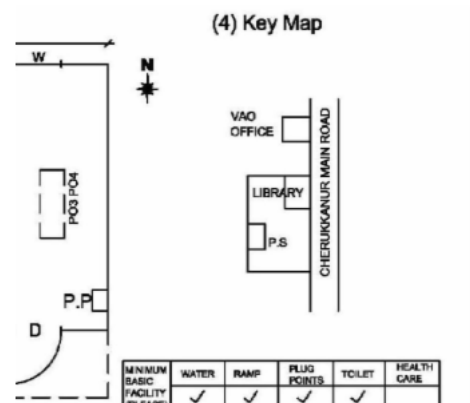

Cad View

Key MAP View