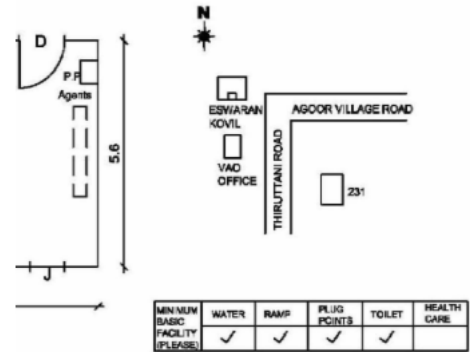

Polling Station Front View

Cad View

Key MAP View

(3) CAD Drawing

(4) Key Map

1 பெயர் : பொன்னுராங்கம் - தந்தையின் பெயர்: கோபால் - வீட்டு எண் : 1 வயது : 53 பாலினம் : ஆண் Photo is available	IBW2008035	2 பெயர் : தேவி - கணவர் பெயர்: பொன்னுராங்கம் - வீட்டு எண் : 1 வயது : 44 பாலினம் : பெண் Photo is available	HPH3805793	3 பெயர் : சேஷாத்திரி தந்தையின் பெயர்: கோபால் - வீட்டு எண் : 1 வயது : 43 பாலினம் : ஆண் Photo is available	HPH3887478
4 பெயர் : செல்வி - கணவர் பெயர்: பாண்டு - வீட்டு எண் : 1 வயது : 40 பாலினம் : பெண் Photo is available	IBW0491217	5 பெயர் : மோனிஷா - தந்தையின் பெயர்: இராமசந்திரன் - வீட்டு எண் : 1 வயது : 28 பாலினம் : பெண் Photo is available	IBW1219427	6 பெயர் : தேசம்மாள் - கணவர் பெயர்: சேஷாத்திரி வீட்டு எண் : 1-20 வயது : 39 பாலினம் : பெண் Photo is available	HPH3966561
7 பெயர் : நந்தினி - கணவர் பெயர்: ரமணன் - வீட்டு எண் : 1-56 வயது : 31 பாலினம் : பெண் Photo is available	IBW0933812	8 பெயர் : நிவேதா - தந்தையின் பெயர்: சிட்டிபாபு வீட்டு எண் : 1-229 வயது : 30 பாலினம் : பெண் Photo is available	IBW0933770	9 பெயர் : நீலம்மாள் - கணவர் பெயர்: ஜெயராமன் - வீட்டு எண் : 2 வயது : 66 பாலினம் : பெண் Photo is available	IBW2008050
10 பெயர் : சுபேஷணன் - தந்தையின் பெயர்: ஜெயராமன் - வீட்டு எண் : 2 வயது : 49 பாலினம் : ஆண் Photo is available	IBW2008076	11 பெயர் : ஞானசேகர் - தந்தையின் பெயர்: காசி - வீட்டு எண் : 3 வயது : 53 பாலினம் : ஆண் Photo is available	IBW2008092	12 பெயர் : ராதா கணவர் பெயர்: ஞானசேகரன் வீட்டு எண் : 3 வயது : 41 பாலினம் : பெண் Photo is available	HPH3805835
13 பெயர் : வள்ளியம்மா - கணவர் பெயர்: ஜெகன்நாதன் - வீட்டு எண் : 3 வயது : 36 பாலினம் : பெண் Photo is available	IBW0933697	# 14 பெயர் : சஞ்சய் தந்தையின் பெயர்: ஞானசேகர் பாதர் வீட்டு எண் : 3 வயது : 20 பாலினம் : ஆண் Photo is available	IBW2673390	15 பெயர் : ஹேமச்சந்திரன் தந்தையின் பெயர்: வினாயகம் வீட்டு எண் : 6 வயது : 26 பாலினம் : ஆண் Photo is available	IBW1362748
16 பெயர் : கார்த்திக் தந்தையின் பெயர்: வினாயகம் வீட்டு எண் : 6 வயது : 23 பாலினம் : ஆண் Photo is available	IBW2536944	17 பெயர் : வரலட்சுமி - தந்தையின் பெயர்: செல்வராஜி - வீட்டு எண் : 7 வயது : 49 பாலினம் : பெண் Photo is available	IBW2008126	18 பெயர் : ரமணன் - தந்தையின் பெயர்: செல்வராஜி - வீட்டு எண் : 7 வயது : 43 பாலினம் : ஆண் Photo is available	HPH3805868
19 பெயர் : ஞாநிகா தாயின் பெயர்: வரலட்சுமி மதேர் வீட்டு எண் : 7 வயது : 20 பாலினம் : பெண் Photo is available	IBW2681690	20 பெயர் : அழகேசன் - தந்தையின் பெயர்: ஏழுமலை - வீட்டு எண் : 8 வயது : 50 பாலினம் : ஆண் Photo is available	IBW2008134	21 பெயர் : பாண்டு - தந்தையின் பெயர்: ஏழுமலை - வீட்டு எண் : 8 வயது : 45 பாலினம் : ஆண் Photo is available	HPH1679596
22 பெயர் : பௌண் - கணவர் பெயர்: அழகேசன் - வீட்டு எண் : 8 வயது : 44 பாலினம் : பெண் Photo is available	HPH3805876	23 பெயர் : மாளவிகா தந்தையின் பெயர்: அழகேசன் வீட்டு எண் : 8 வயது : 25 பாலினம் : பெண் Photo is available	IBW1362789	24 பெயர் : பிரவீண் குமார் தந்தையின் பெயர்: அழகேசன் வீட்டு எண் : 8 வயது : 23 பாலினம் : ஆண் Photo is available	IBW2483063
25 பெயர் : தாட்சாயணி - கணவர் பெயர்: சம்பத் - வீட்டு எண் : 9 வயது : 66 பாலினம் : பெண் Photo is available	IBW2008142	26 பெயர் : ரகுராம் - தந்தையின் பெயர்: சம்பத் - வீட்டு எண் : 9 வயது : 49 பாலினம் : ஆண் Photo is available	IBW2008159	27 பெயர் : சத்தியா - கணவர் பெயர்: ரகுராமன் - வீட்டு எண் : 9 வயது : 41 பாலினம் : பெண் Photo is available	HPH3966595
28 பெயர் : செல்வம் தந்தையின் பெயர்: ரகுராமன் வீட்டு எண் : 9 வயது : 21 பாலினம் : ஆண் Photo is available	IBW2687358	29 பெயர் : விநாயகம் - தந்தையின் பெயர்: சஞ்சீவி - வீட்டு எண் : 11 வயது : 52 பாலினம் : ஆண் Photo is available	IBW2008175	30 பெயர் : மாணிக்கம்மாள் - கணவர் பெயர்: சாம்பசிவம் - வீட்டு எண் : 12 வயது : 71 பாலினம் : பெண் Photo is available	IBW2008191