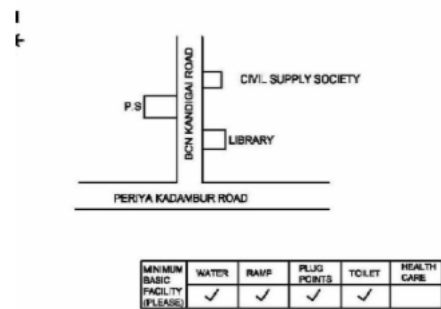

Polling Station Front View

Cad View

(3) CAD Drawing

Key MAP View

(4) Key Map

சட்டமன்றத் தொகுதியின் எண் மற்றும் பெயர் : 3-திருத்தணி
பிரிவு எண் மற்றும் பெயர் 1-பெரியகடம்பூர் (ஊ), மேல்காலனி முதல் தெரு (வார்டு-2)