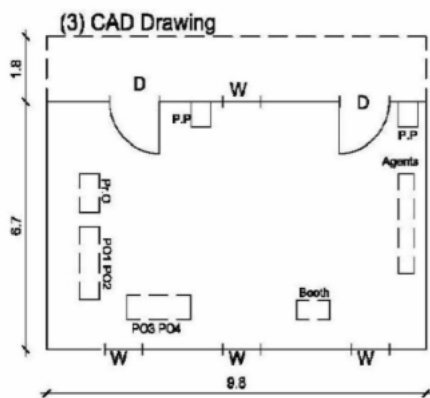

Cad View

Key MAP View