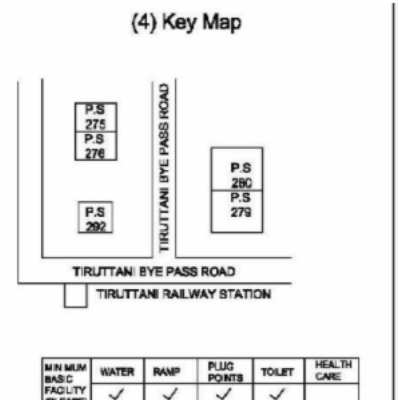

Key MAP View