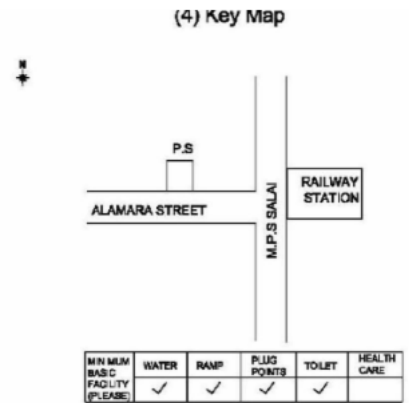

Key MAP View