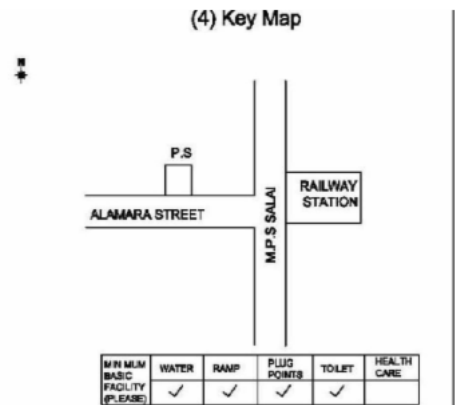

**Polling Station Building Front View**

**Polling Station Front View**

**Cad View**

**Key MAP View**

சட்டமன்றத் தொகுதியின் எண் மற்றும் பெயர் : 3-திருத்தணி பிரிவு எண் மற்றும் பெயர் 1-திருத்தணி (மு.நி.ந), நேரு நகர் ஆச்சாரி தெரு (வார்டு-19)