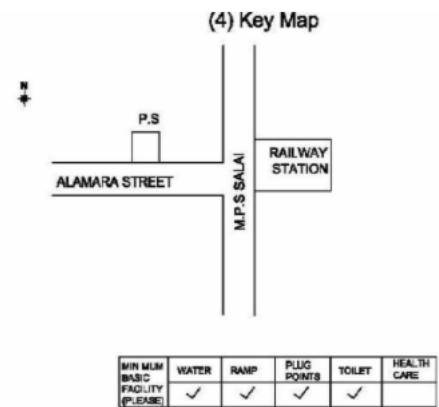

Key MAP View