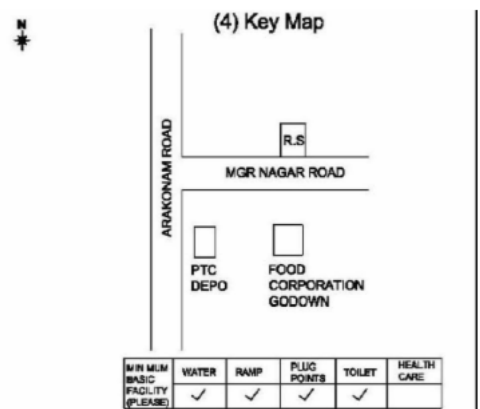

Key MAP View