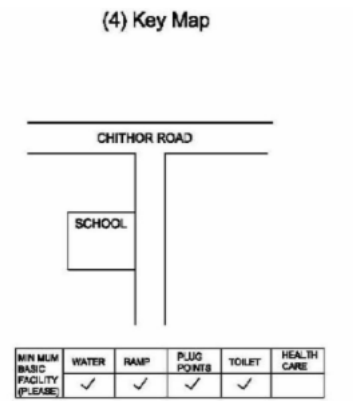

Key MAP View